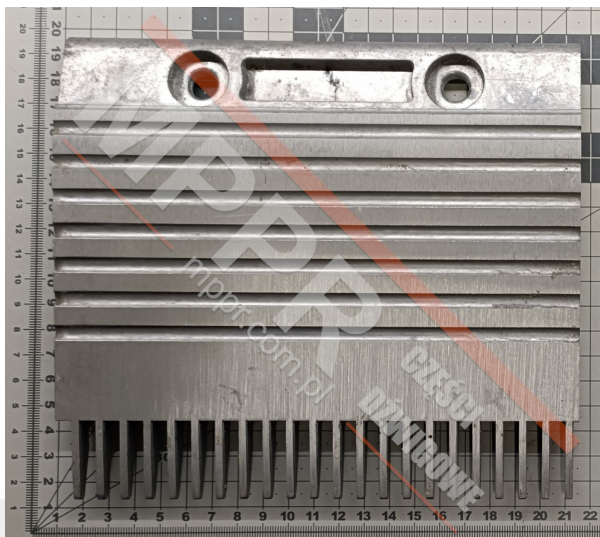

## DEE3703288 Grzebień prawy (B)

Kod produktu: DEE3703288

Grzebień prawy (B) GSE, zastosowanie do schodów ruchomych Kone E3X 1.6 i ECO3000

**Materiał:** odlewane ciśnieniowo aluminium

**Długość (mm):** 200,7