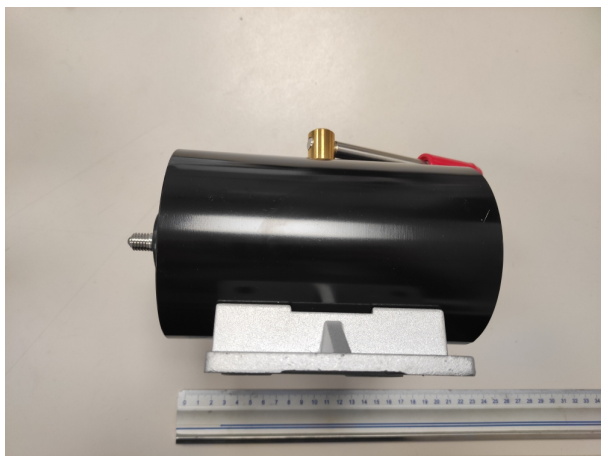

GSD100K3FS/DAA234J1 Luzownik

Kod produktu: GSD100K3FS; DAA234J1; DAA234J1-600

GSD100K3FS/DAA234J1 Luzownik

MPPR