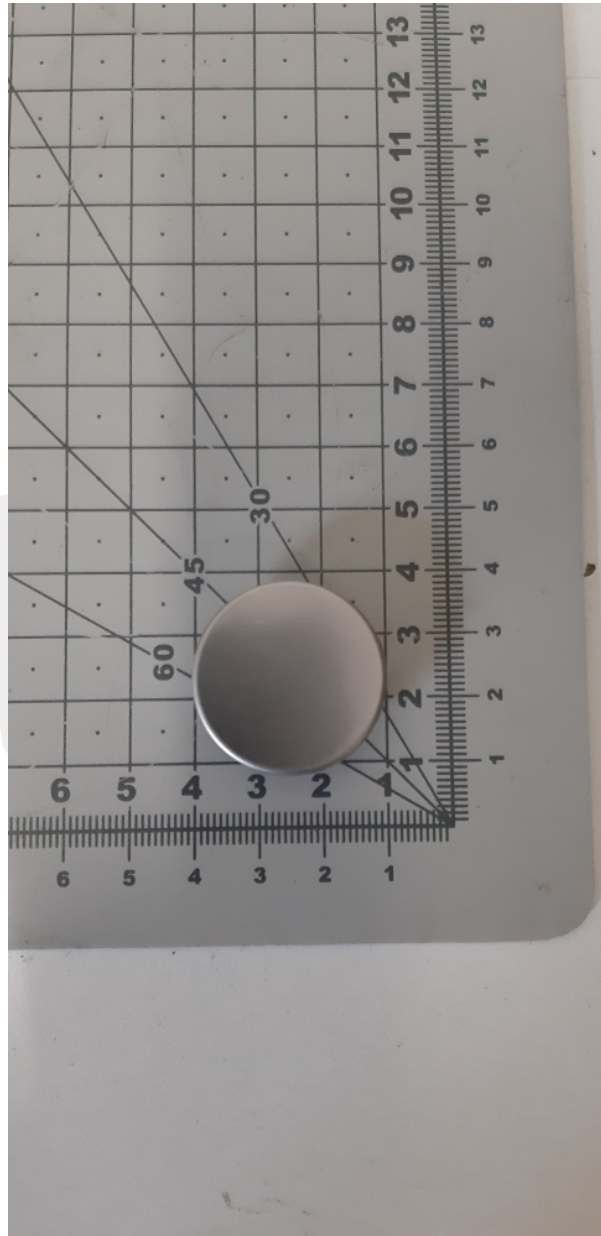

# VCL000004 Szyld przycisku vega "czysty"

Kod produktu: VCL000004 Szyld przycisku vega "czysty"

VCL000004 Szyld przycisku vega "czysty"