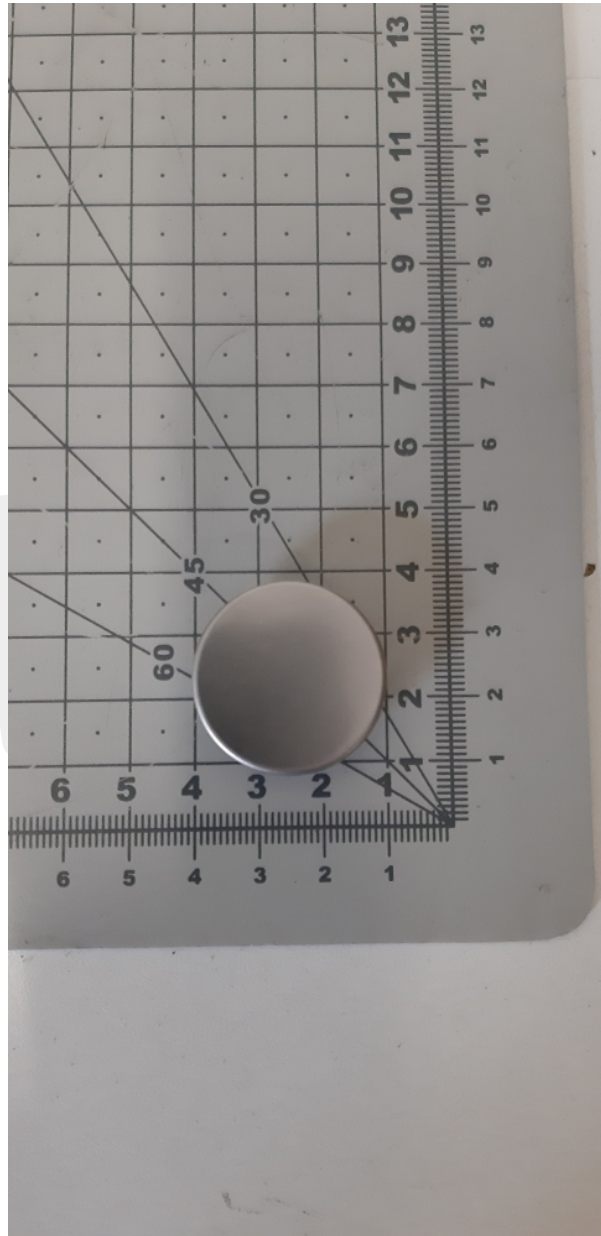

VCL000004 Szyld przycisku vega "czysty"

Kod produktu: VCL000004 Szyld przycisku vega "czysty"

VCL000004 Szyld przycisku vega "czysty"