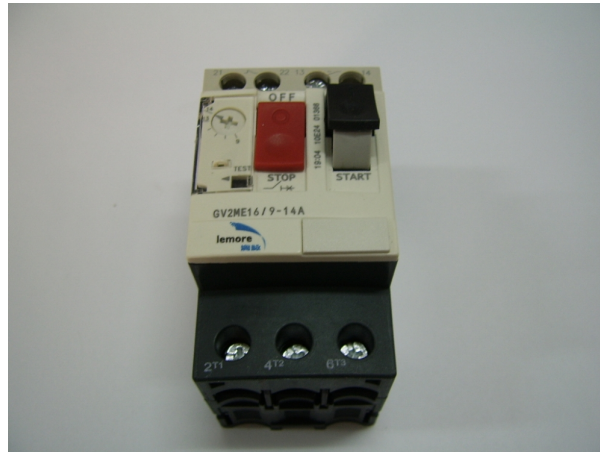

2570 Wyłącznik silnikowy

Kod produktu: 2570

2570 Wyłącznik silnikowy 5 Amp 3x400V AC do platformy A-5000

MPPR