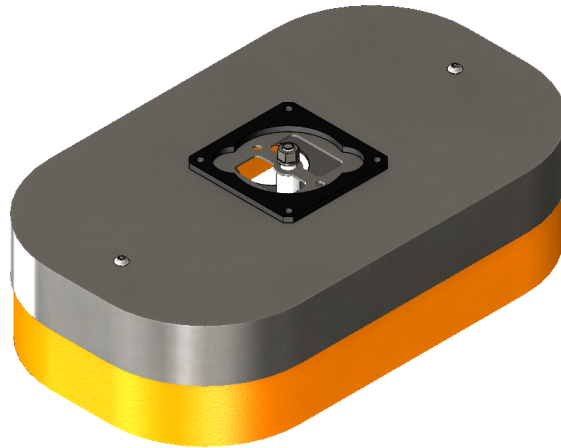

NXG-290X190DV-STD Owalna stopa ssąca

Kod produktu: NXG-290X190DV-STD

SLINE-420X240DV-STD Owalna stopa ssąca 290x180mm z podwójną, pionową uszczelką ssawy.