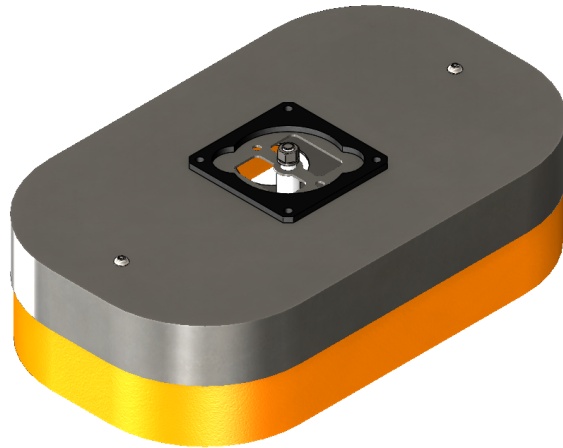

NXG-290X190DV-STD Owalna stopa ssąca

Kod produktu: NXG-290X190DV-STD

SLINE-420X240DV-STD Owalna stopa ssąca 290x180mm z podwójną, pionową uszczelką ssawy.