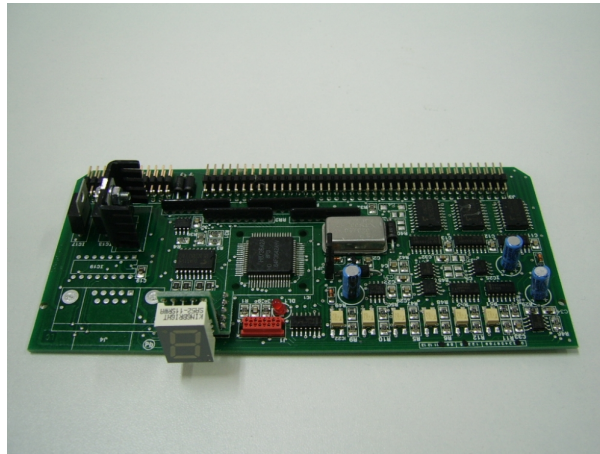

2064075 Płyta pomocnicza C

Kod produktu: 2064075

2064075 Płyta pomocnicza typu C, do platformy podnośnej E06.

MPPR