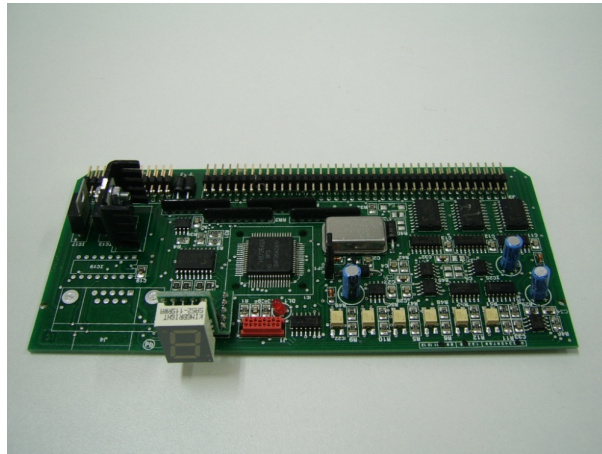

2064075 Płyta pomocnicza C

Kod produktu: 2064075

2064075 Płyta pomocnicza typu C, do platformy podnośnej E06.

MPPR