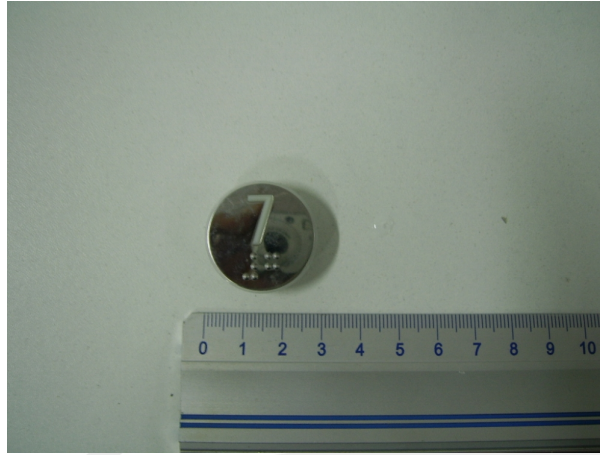

KM870827G007 Szyld okrągły "7" .

Kod produktu: KM870827G007

KM870827G007 Szyld okrągły "6" z braillem do dźwigu KONE.

MPPR