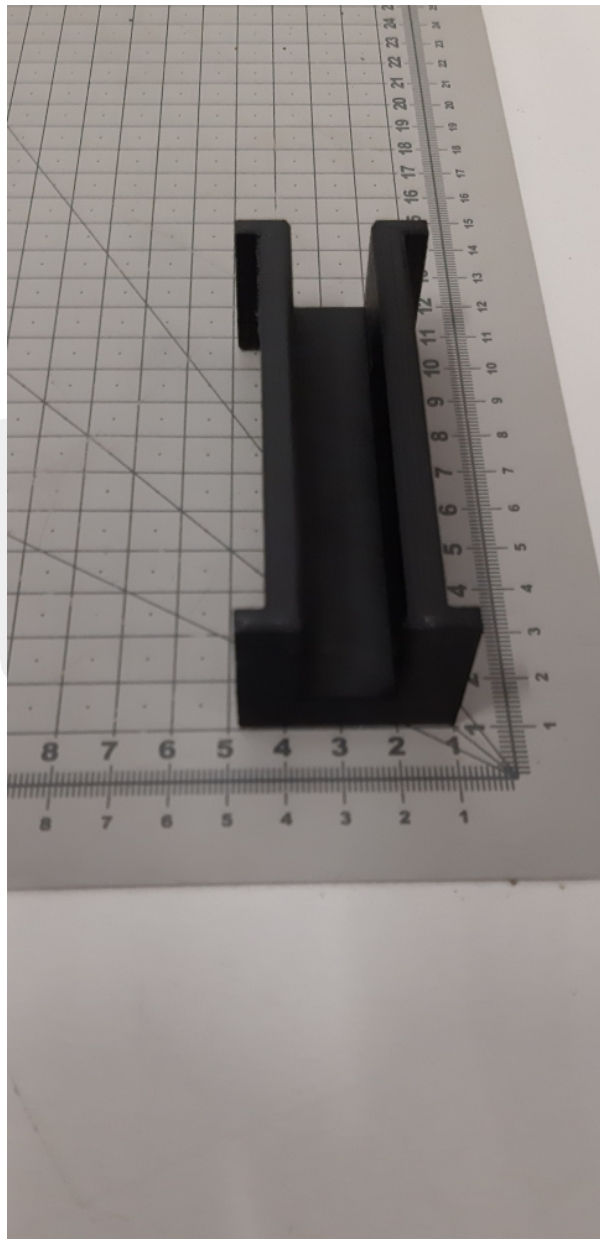

MPPRF0380CP3 Prowadnik przeciwwagi Otis 16 mm

Kod produktu: MPPRF0380CP3

MPPRF0380CP3 Prowadnik przeciwwagi Otis 16 mm
wersja wzmocniana