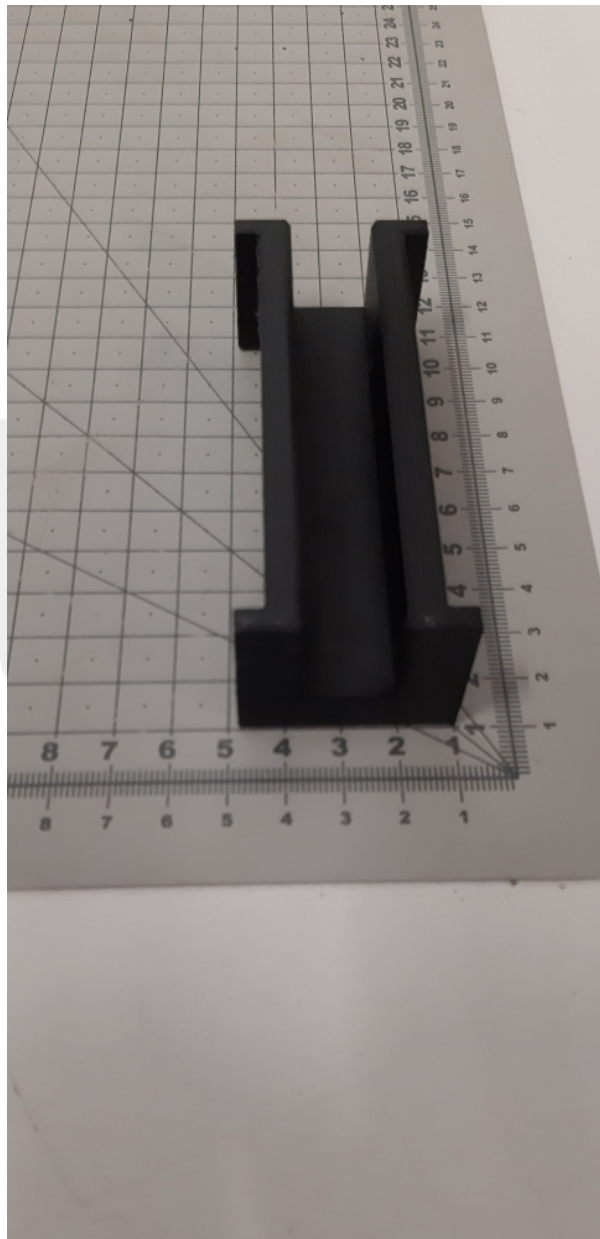

# MPPRF0380CP3 Prowadnik przeciwwagi Otis 16 mm

Kod produktu: MPPRF0380CP3

MPPRF0380CP3 Prowadnik przeciwwagi Otis 16 mm  
wersja wzmocniana