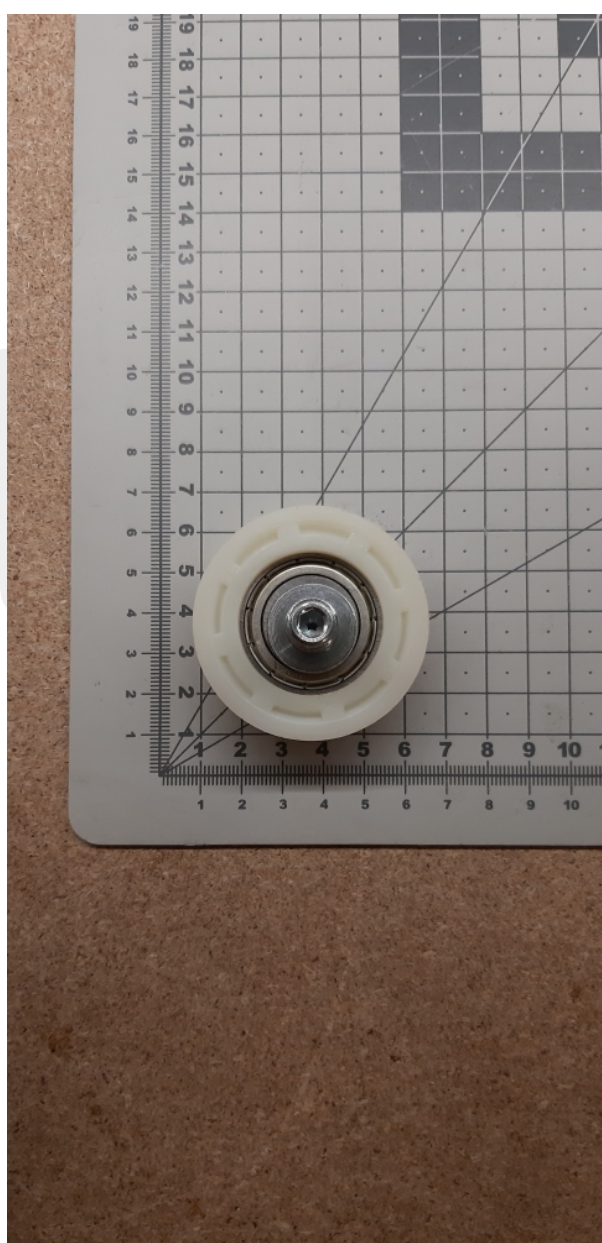

# **PFR.0600.00000 Rolka dolna mimośrodowa PFR-06 drzwi kabinowych/szybowych 50/11 d=54mm Fermator**

**Kod produktu: PFR.0600.00000**

PFR.0600.00000 Rolka dolna mimośrodowa PFR-06 drzwi kabinowych/szybowych 50/11 d=54mm Fermator