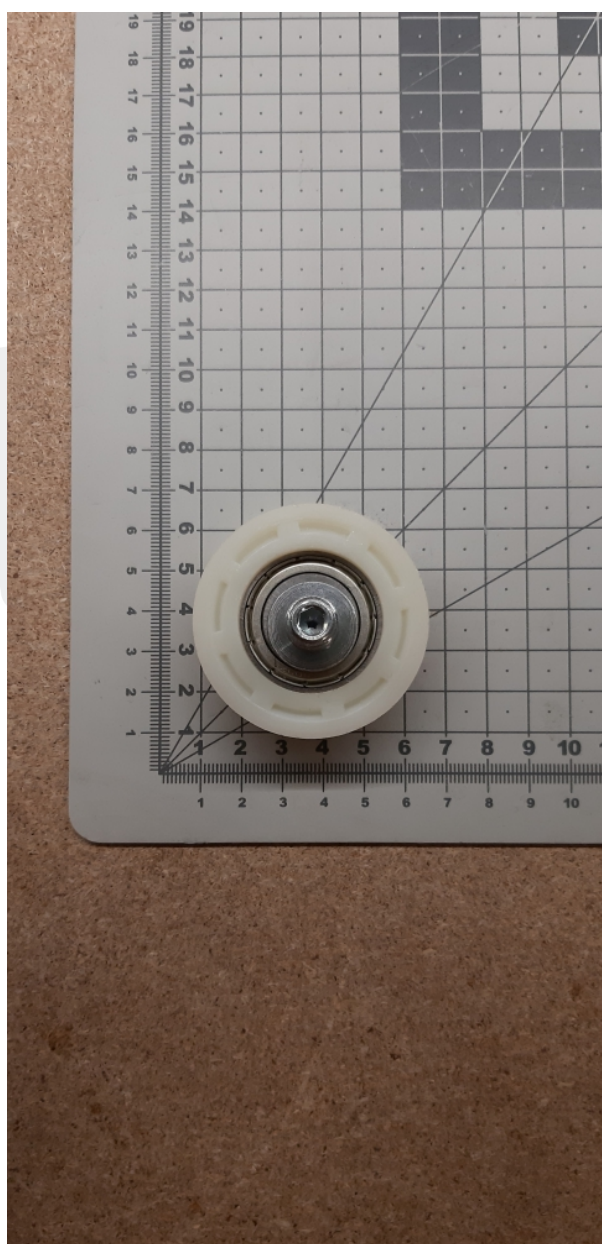

PFR.0600.00000 Rolka dolna mimośrodowa PFR-06 drzwi kabinowych/szybowych 50/11 d=54mm Fermator

Kod produktu: PFR.0600.00000

PFR.0600.00000 Rolka dolna mimośrodowa PFR-06 drzwi kabinowych/szybowych 50/11 d=54mm Fermator