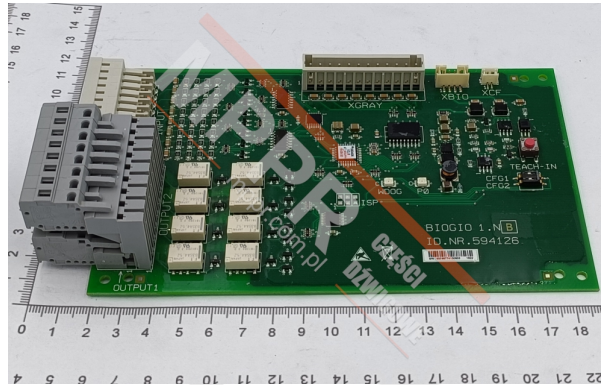

# 594126 Płytki BIOGIO 1.NA ET

Kod produktu: 594126

Płytki BIOGIO 1.NA ET  
Główna płytki skrzynki sterowniczej szafki windy