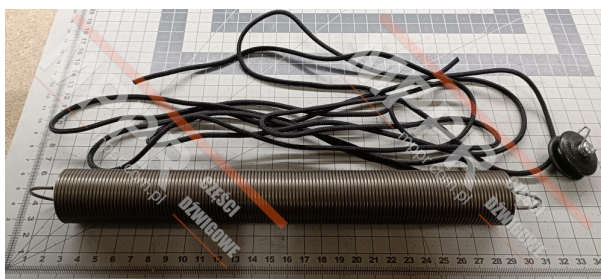

# 925235 Sprężyna powrotna z zestawem do panelu drzwi SHT Schindler

Kod produktu: 925235

Sprężyna powrotna z zestawem do panelu drzwi SHT Schindler