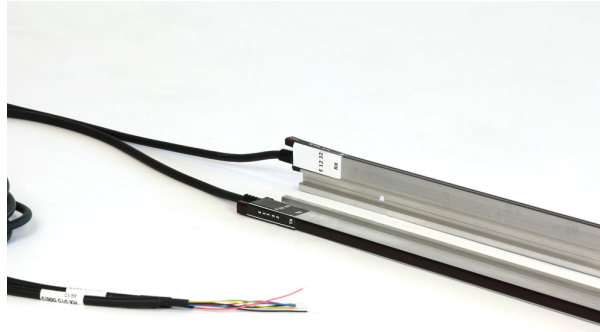

# E10 20-1N Kurtyna świetlna E-series Memco

Kod produktu: E10 20-1N

E10 20-1N Kurtyna świetlna E-series (1 xRx, 1 x Tx), profil 10mm, wysokość 2m, IP65, 20 diod (84 promieni), kabel 2,7m Memco, zestaw montażowy E10 800. Drzwi windy mogą działać normalnie (w zależności od wyjścia diagnostycznego) do 5 uszkodzonych diod