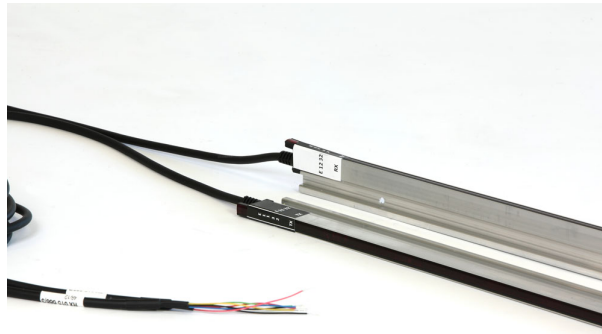

E10 20-1N Kurtyna świetlna E-series Memco

Kod produktu: E10 20-1N

E10 20-1N Kurtyna świetlna E-series (1 xRx, 1 x Tx), profil 10mm, wysokość 2m, IP65, 20 diod (84 promieni), kabel 2,7m Memco, zestaw montażowy E10 800. Drzwi windy mogą działać normalnie (w zależności od wyjścia diagnostycznego) do 5 uszkodzonych diod