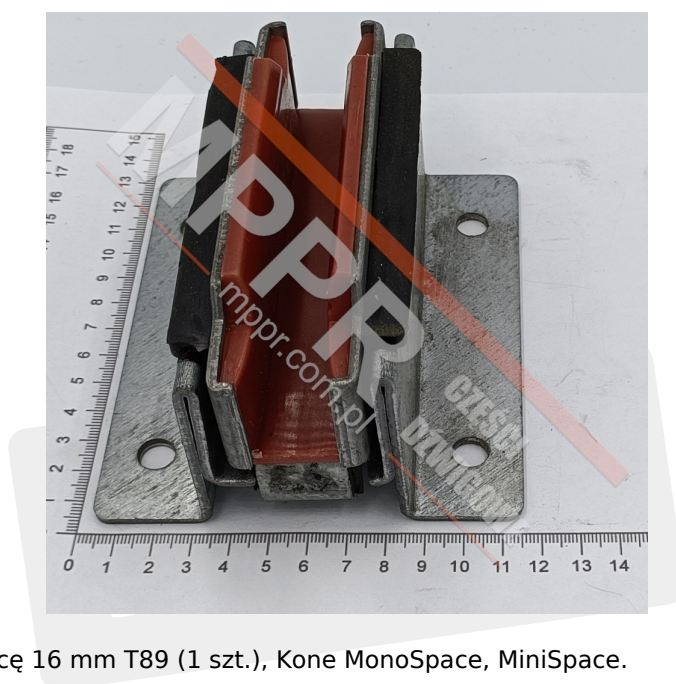

KM51000110V001 Korpus kompletny na przewodnicę 16 mm T89

Kod produktu: KM51000110V001

Korpus kompletny na przewodnicę 16 mm T89 (1 szt.), Kone MonoSpace, MiniSpace.

Wysokość korpusu (mm): 67

Długość korpusu przewodnicy / średnica rolki (mm): 125

Do przewodnicy o szerokości (mm): 16