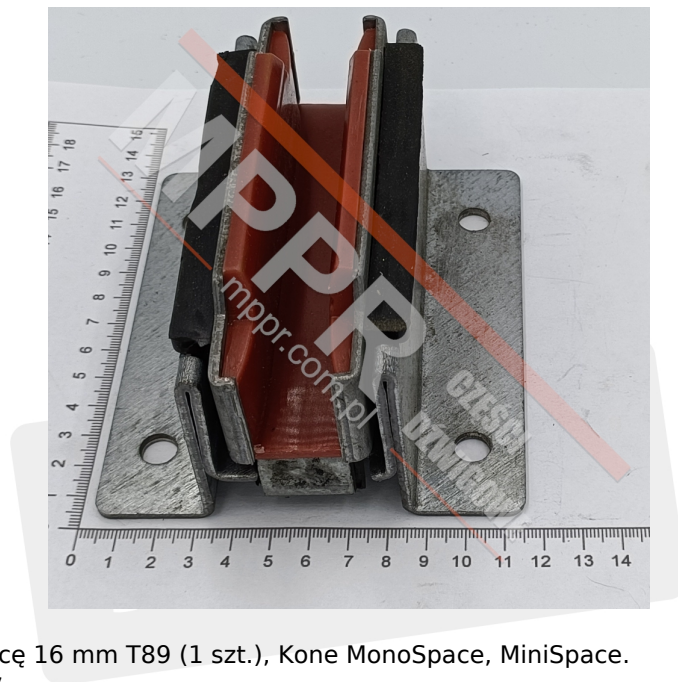

KM51000110V001 Korpus kompletny na przewodnicę 16 mm T89

Kod produktu: KM51000110V001

Korpus kompletny na przewodnicę 16 mm T89 (1 szt.), Kone MonoSpace, MiniSpace.

Wysokość korpusu (mm): 67

Długość korpusu przewodnicy / średnica rolki (mm): 125

Do przewodnicy o szerokości (mm): 16