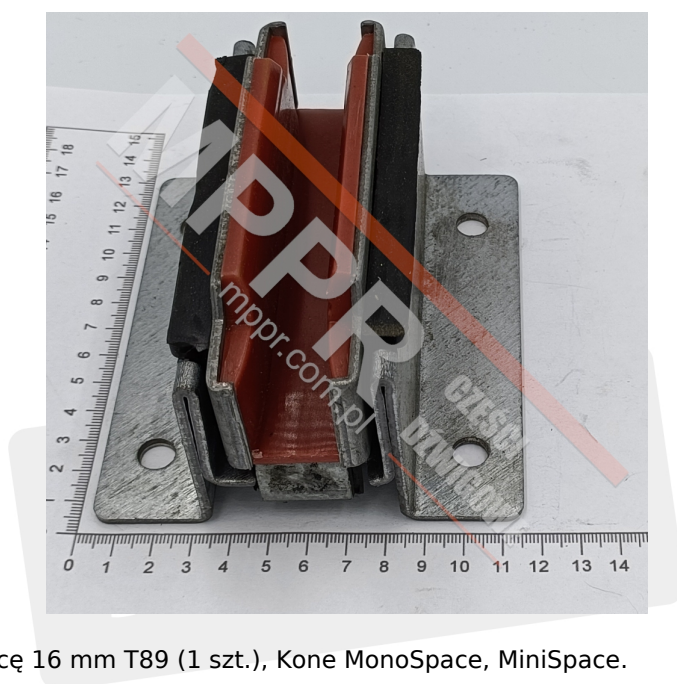

KM51000110V001 Korpus kompletny na przewodnicę 16 mm T89

Kod produktu: KM51000110V001

Korpus kompletny na przewodnicę 16 mm T89 (1 szt.), Kone MonoSpace, MiniSpace.

Wysokość korpusu (mm): 67

Długość korpusu przewodnicy / średnica rolki (mm): 125

Do przewodnicy o szerokości (mm): 16