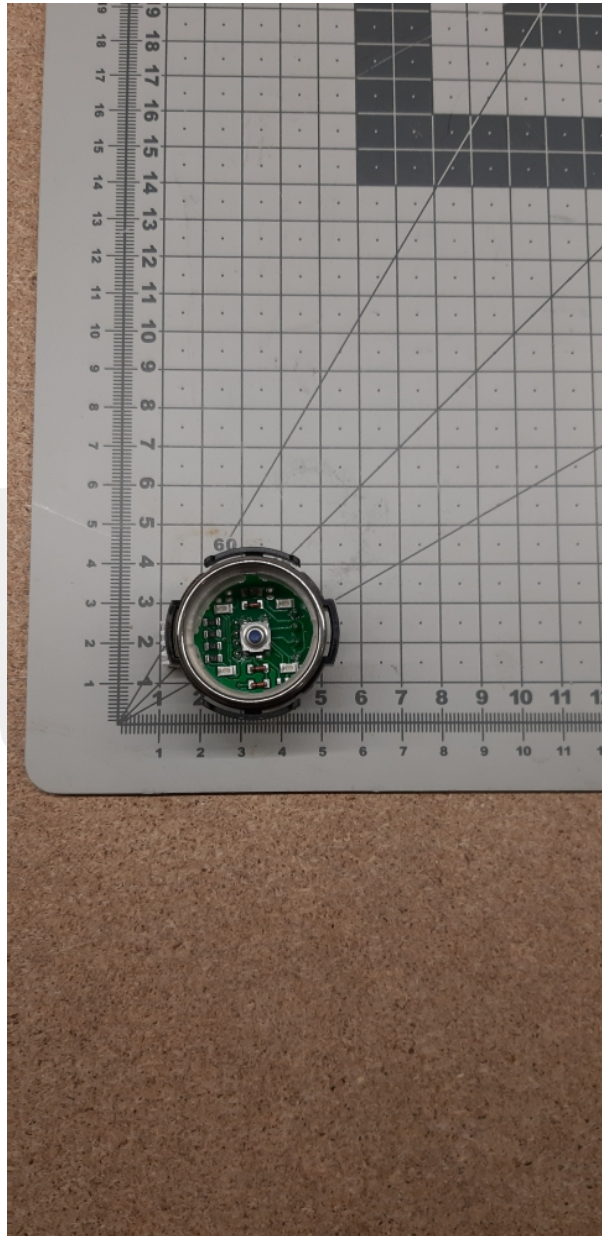

Podstawa przycisku RT42 IX, LED 30V, podświetlenie niebieskie

Podstawa przycisku RT42 IX, LED 30V, podświetlenie niebieskie