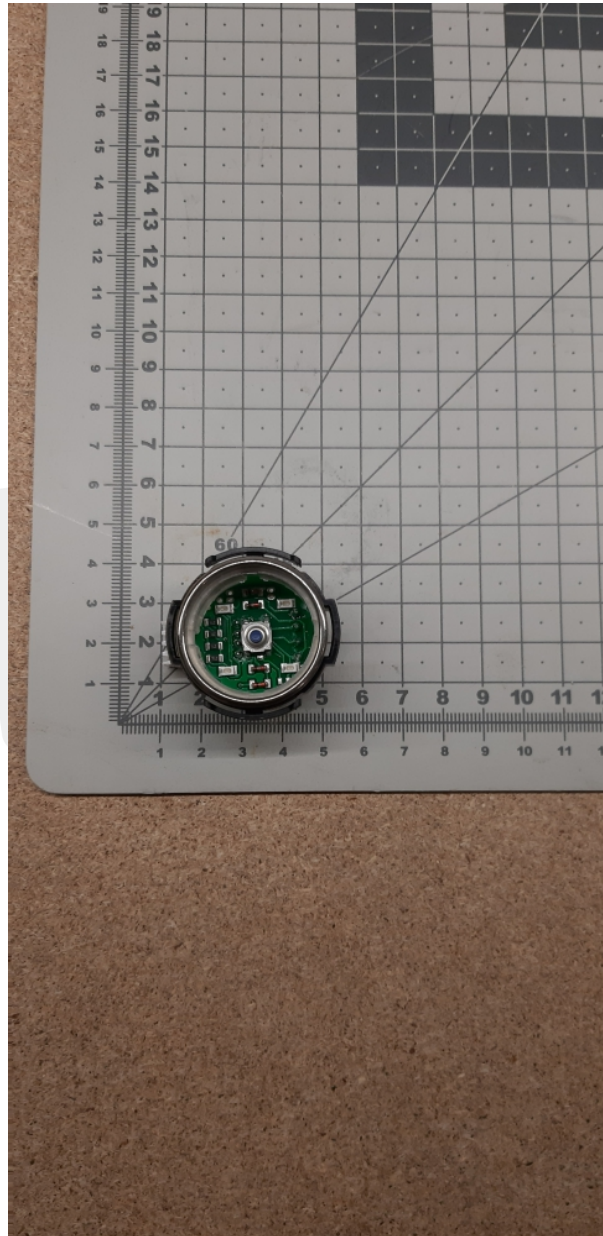

Podstawa przycisku RT42 IX, LED 30V, podświetlenie niebieskie

Podstawa przycisku RT42 IX, LED 30V, podświetlenie niebieskie