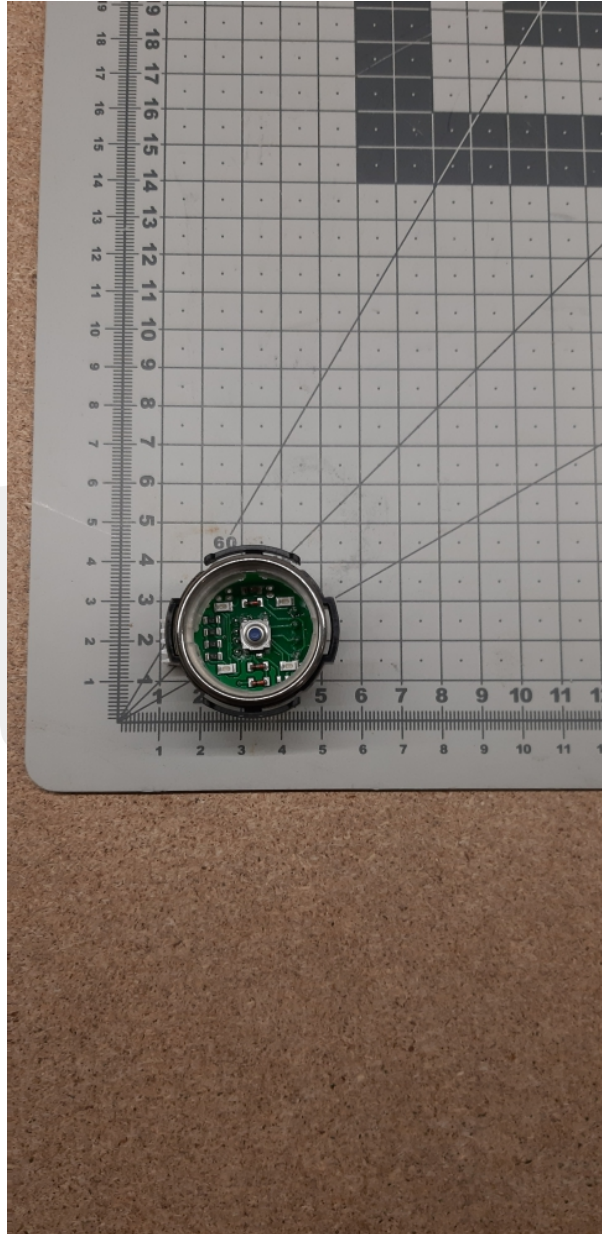

Podstawa przycisku RT42 IX, LED 30V, podświetlenie niebieskie

Podstawa przycisku RT42 IX, LED 30V, podświetlenie niebieskie