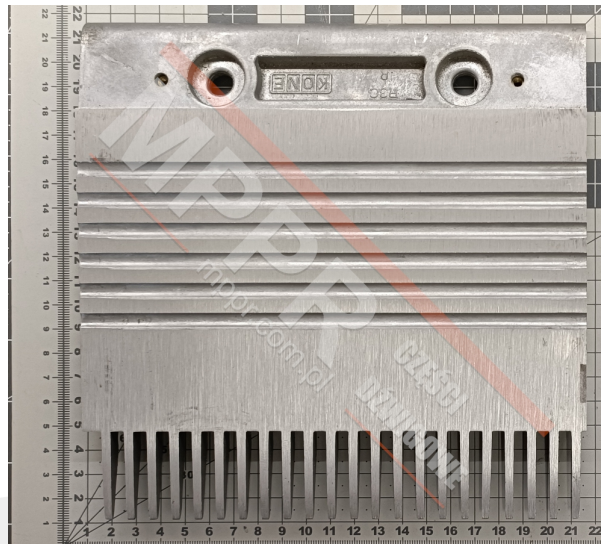

KM5002051H01 Grzebień prawy (B)

Kod produktu: KM5002051H01

Grzebień prawy (B) RSV, 22 zęby, zastosowanie do schodów ruchomych Kone E3X 1.6 i ECO3000

Materiał: odlewane ciśnieniowo aluminium

Długość (mm): 197,4