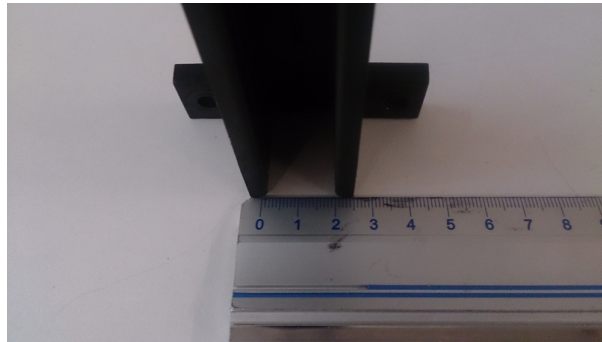

Wkładka korpusu przewodnicy 16x226mm

Kod produktu: TBA380T3

Wkładka korpusu przewodnicy 16x226mm