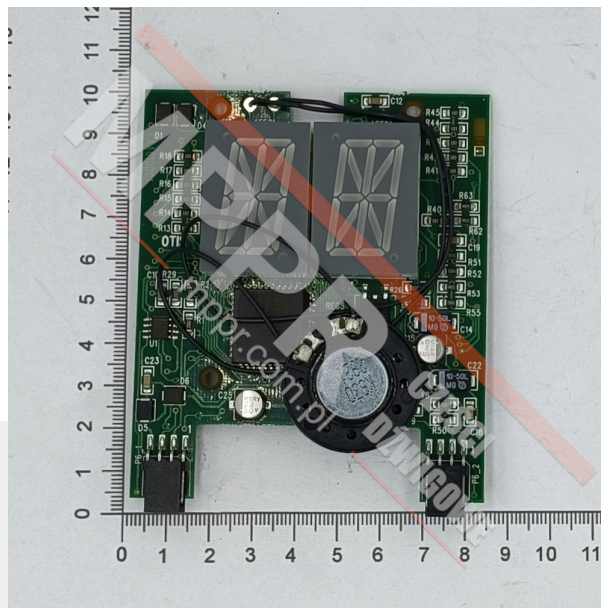

# FAA23600AB1 Płyta piętrowskazywacza HPI15 dla OTIS 2000

Kod produktu: FAA23600AB1

FAA23600AB1 Płyta piętrowskazywacza HPI15 dla OTIS 2000