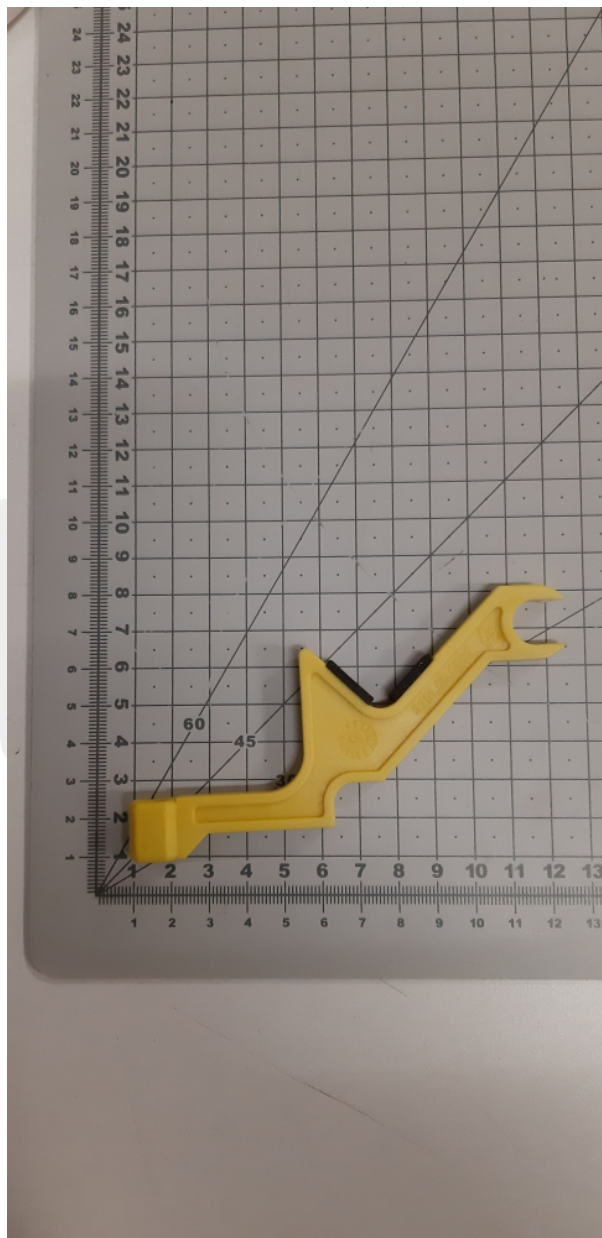

Hamulec napędu drzwi kabinowych

Kod produktu: 3201.23.1697 Hamulec napędu drzwi kabinowych

3201.23.1697 Hamulec napędu drzwi kabinowych