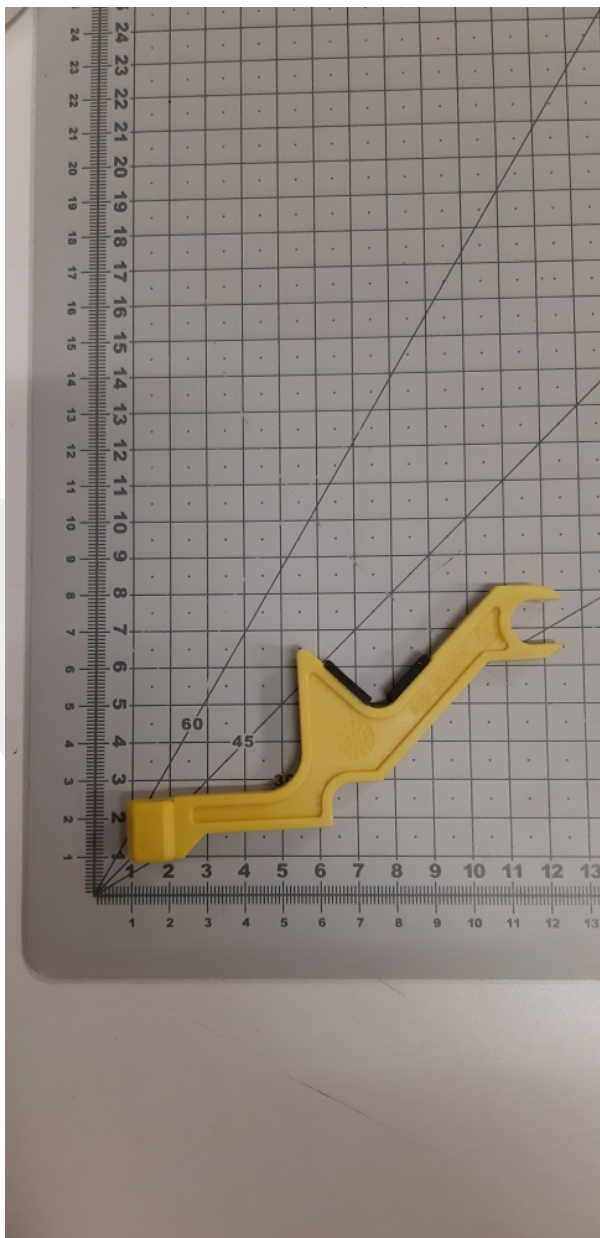

Hamulec napędu drzwi kabinowych

Kod produktu: 3201.23.1697 Hamulec napędu drzwi kabinowych

3201.23.1697 Hamulec napędu drzwi kabinowych