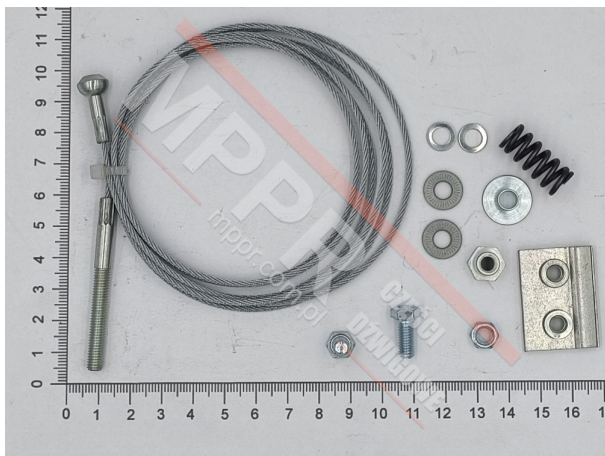

830618 Linka drzwi kabinowych

Kod produktu: 830618; 00830618

Linka otwieranych bocznie drzwi kabinowych QKS11 BKE 900-1100, Varidor 10