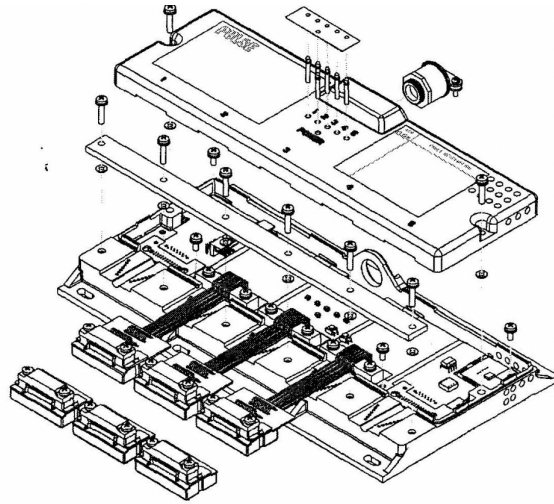

# ABA21700X20 CSB Monitor RBI

Kod produktu: ABA21700X20

ABA21700X20 Komplet CSB Monitor dla 5 pasów 60mm