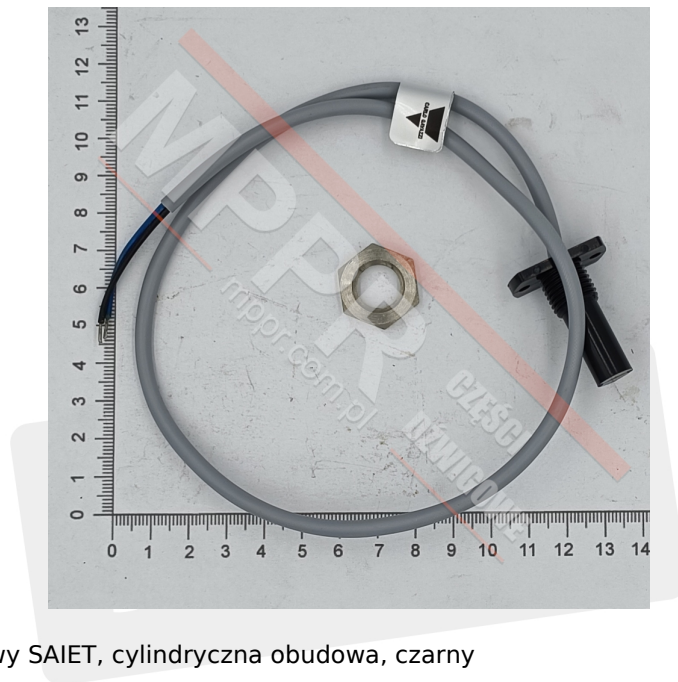

FM.A.6/S3 Magnetyczny czujnik zbliżeniowy SAIET

Kod produktu: FM.A.6/S3

Magnetyczny czujnik zbliżeniowy SAIET, cylindryczna obudowa, czarny