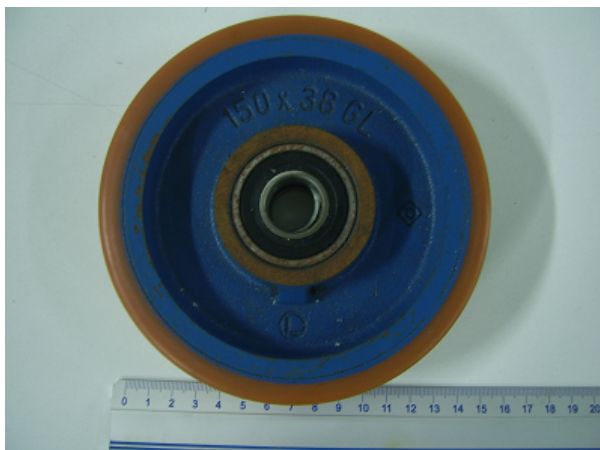

MAA456B1 Rolka prowadnicy

Kod produktu: MAA456B1

MAA456B1 Rolka prowadnicy.