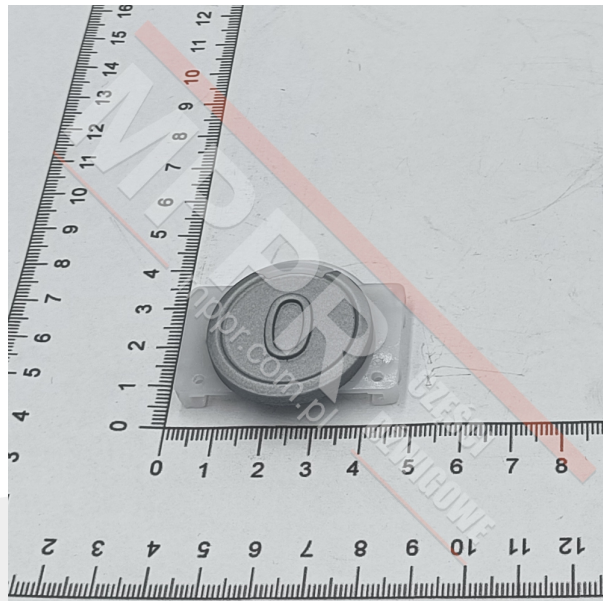

# KM720205G50P Szyld przycisku „0”

Kod produktu: KM720205G50P

Szyld przycisku ze znakiem „0”  
**Materiał:** metal