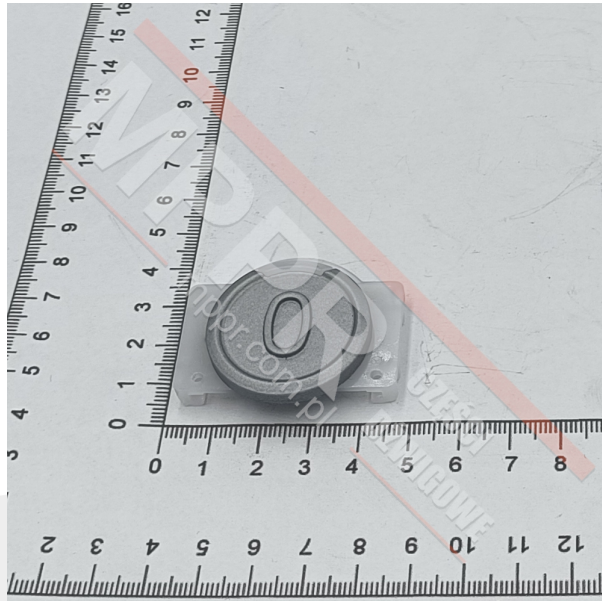

# KM720205G50P Szyld przycisku „0”

Kod produktu: KM720205G50P

Szyld przycisku ze znakiem „0”  
**Materiał:** metal