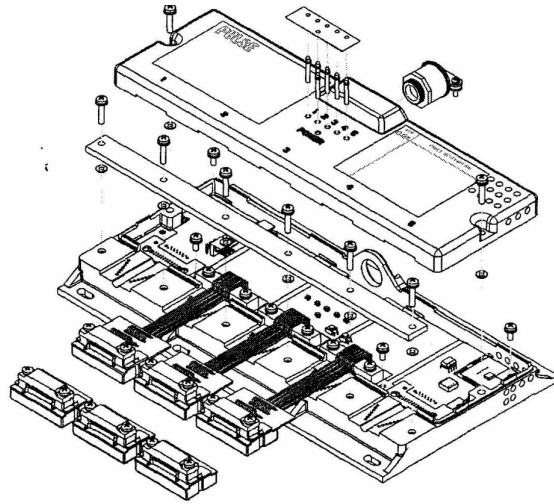

# ABA21700X19 CSB Monitor RBI

Kod produktu: ABA21700X19

ABA21700X19 Komplet CSB Monitor dla 4 pasów 60mm