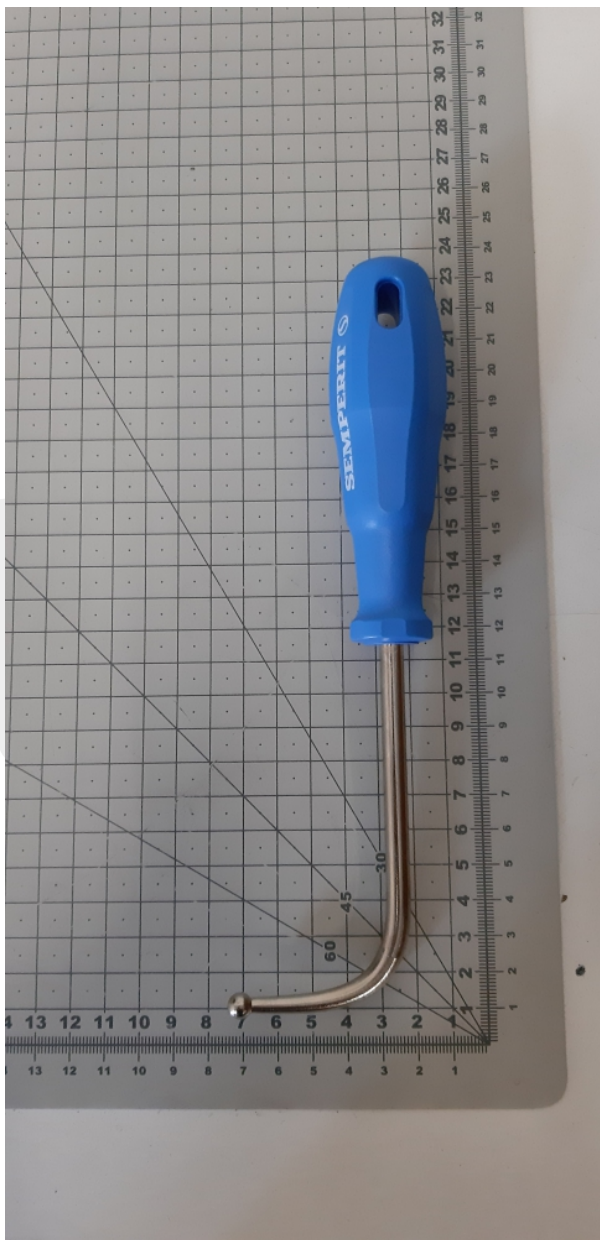

Klucz do poręczy semperit

Kod produktu: Klucz do poręczy semperit

Klucz do poręczy semperit