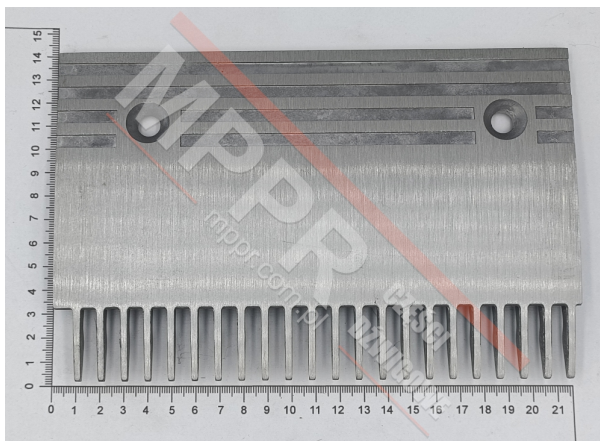

KM5130668H01 Grzebień prawy (B)

Kod produktu: KM5130668H01 grzebień prawy

KM5130668H01 Grzebień prawy (B), 22 zęby, zastosowanie do schodów ruchomych Kone O&K Eco3000. Produkt wycofany z produkcji, należy zamawiać [KM5130668R01](#)