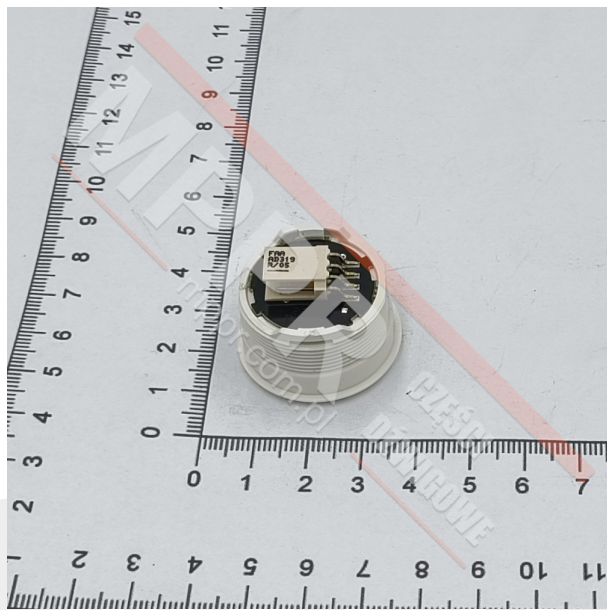

# FAA25090AD319 Przycisk bez podświetlenia

Kod produktu: FAA25090AD319

Przycisk wklęsły. Bez podświetlenia, oznaczeń i znaków Braille&HASH39;a. OTIS 2000 MCS

**Wykończenie:** szczotkowana stal nierdzewna

**Waga (kg):** 0,03