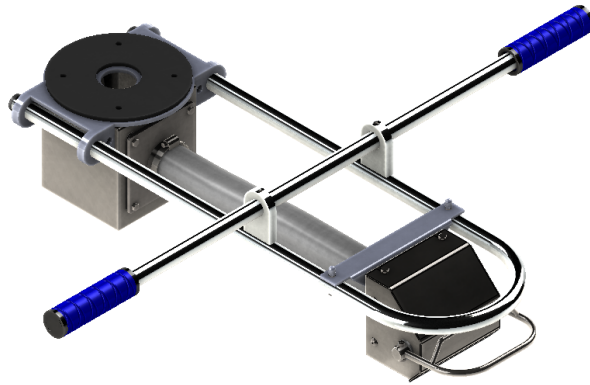

# SLINE-EX-STD-CV4 Głowica kontrolna

Kod produktu: SLINE-EX-STD4

SLINE-EX-STD-CV4 Głowica kontrolna z uchwytem wydłużonym (stal malowana proszkowo) zawór płaski (304SS) sprężynowy.

MPPR