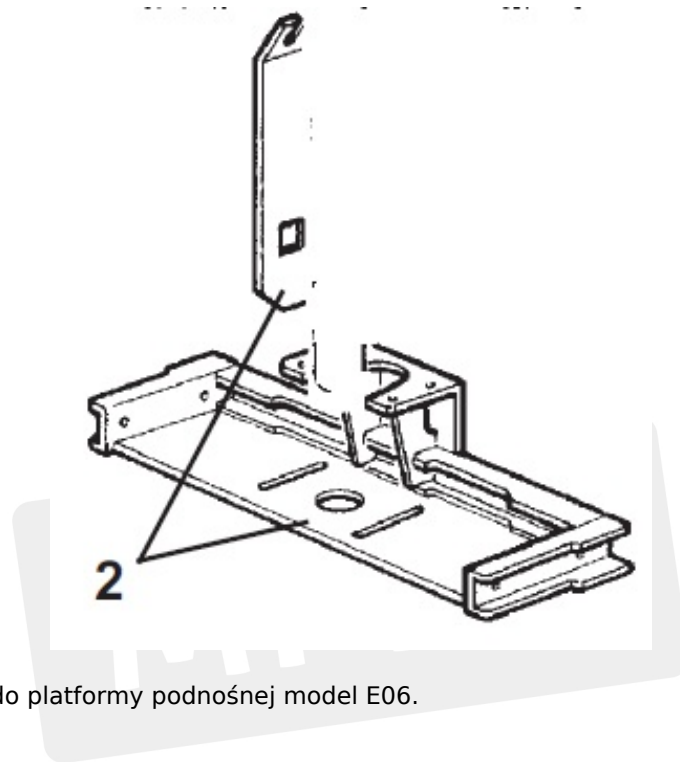

4254368 Zamocowanie dolne

Kod produktu: 4254368

4254368 Zamocowanie dolne do platformy podnośnej model E06.