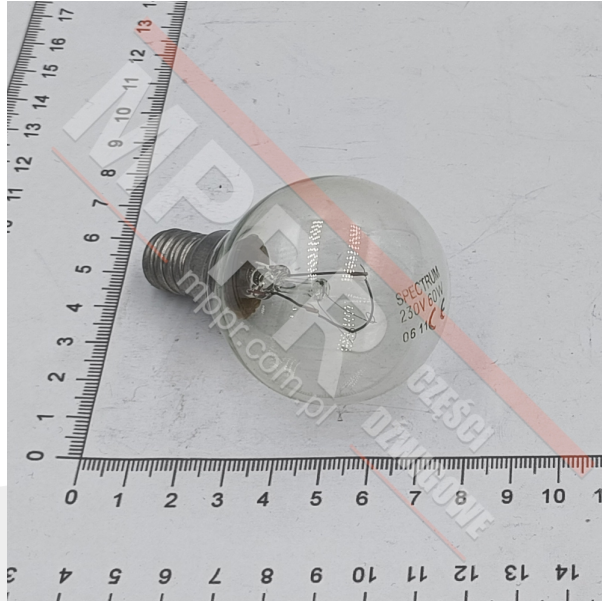

# Żarówka okrągła, przezroczysta, E14 230 V, 700 lm

Żarówka 60-watowa, okrągła, przezroczysta, E14 230 V, 700 lm