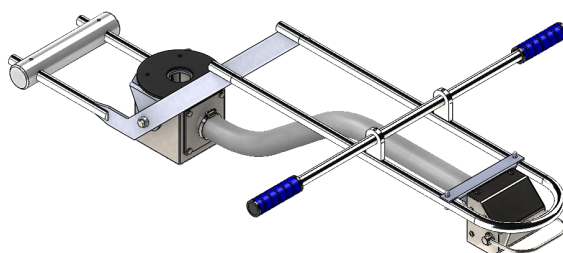

# SLINE-FLEX550/FLEX850-CV4 Głowica kontrolna

**Kod produktu: SLINE-FLEX550/FLEX850-STD4**

SLINE-FLEX550/FLEX850-CV4 Głowica kontrolna z uchwytem wydłużonym możliwym do dopasowania (stal malowana proszkowo) zawór płaski (304SS) sprężynowy.