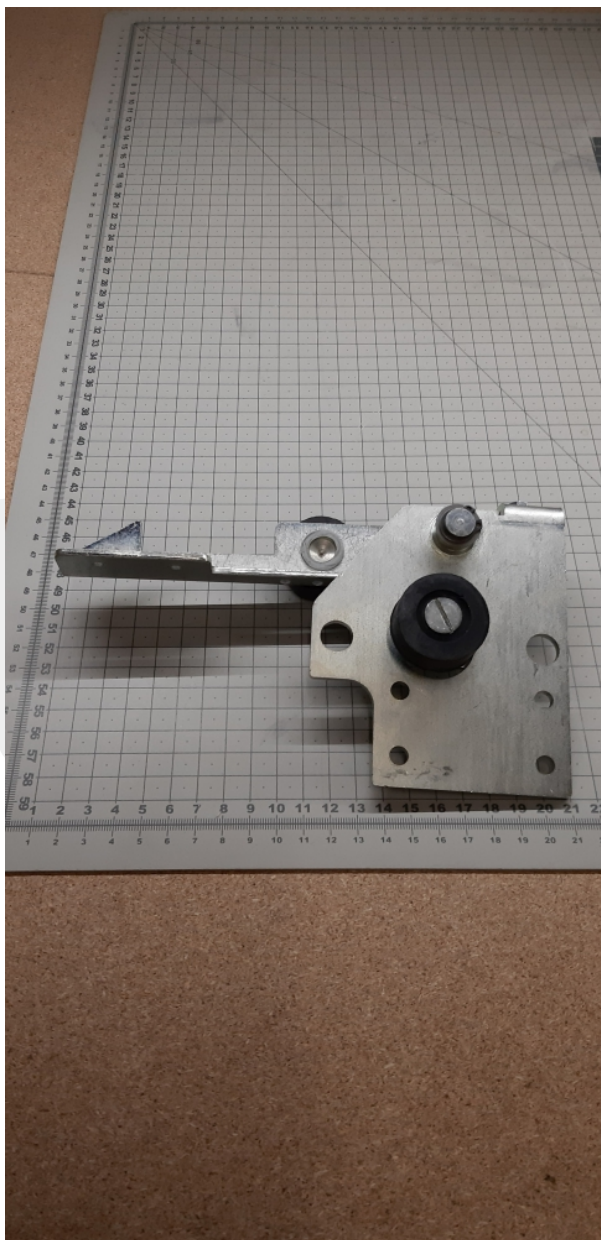

# MDREK00007XY00 Blokada zamka drzwi

Kod produktu: MDREK00007XY00

MDREK00007XY00 Blokada zamka drzwi