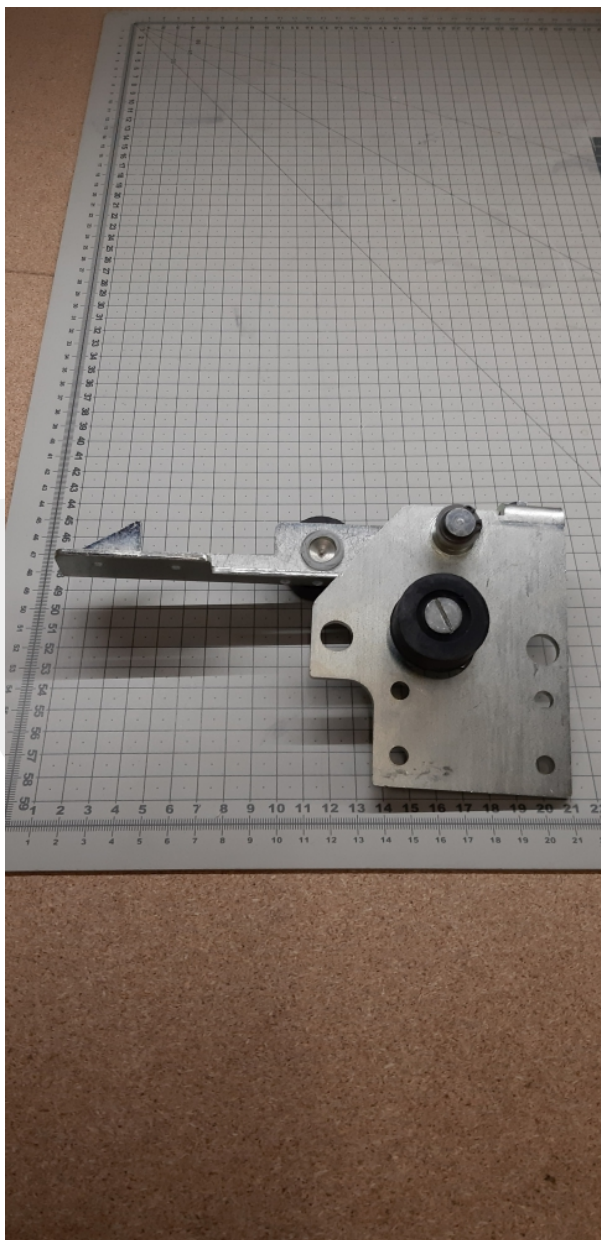

MDREK00007XY00 Blokada zamka drzwi

Kod produktu: MDREK00007XY00

MDREK00007XY00 Blokada zamka drzwi