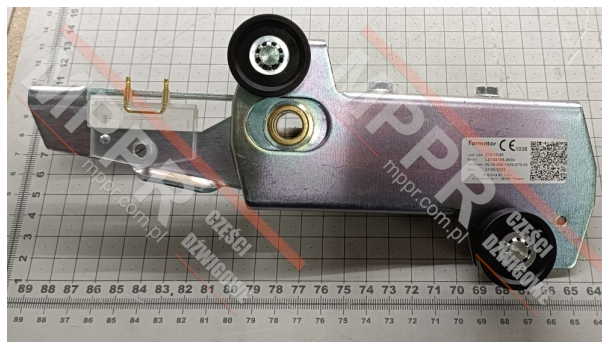

CSP-4000RI000 Rygiel lewy Fermator

Kod produktu: CSP-4000RI000; CSP.4000RI000

CSP-4000RI000 Rygiel lewy Fermator. Rodzaj rygla: 210 / 10 / 40