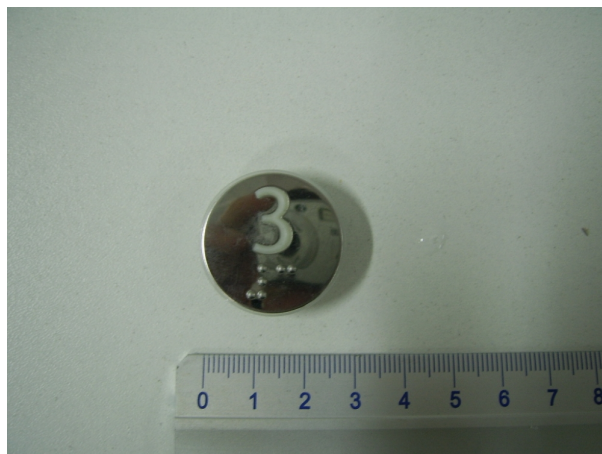

KM870827G003 Szyld okrągły "3"

Kod produktu: KM870827G003

KM870827G003 Szyld okrągły "3" z braillem do dźwigu KONE.

MPPR