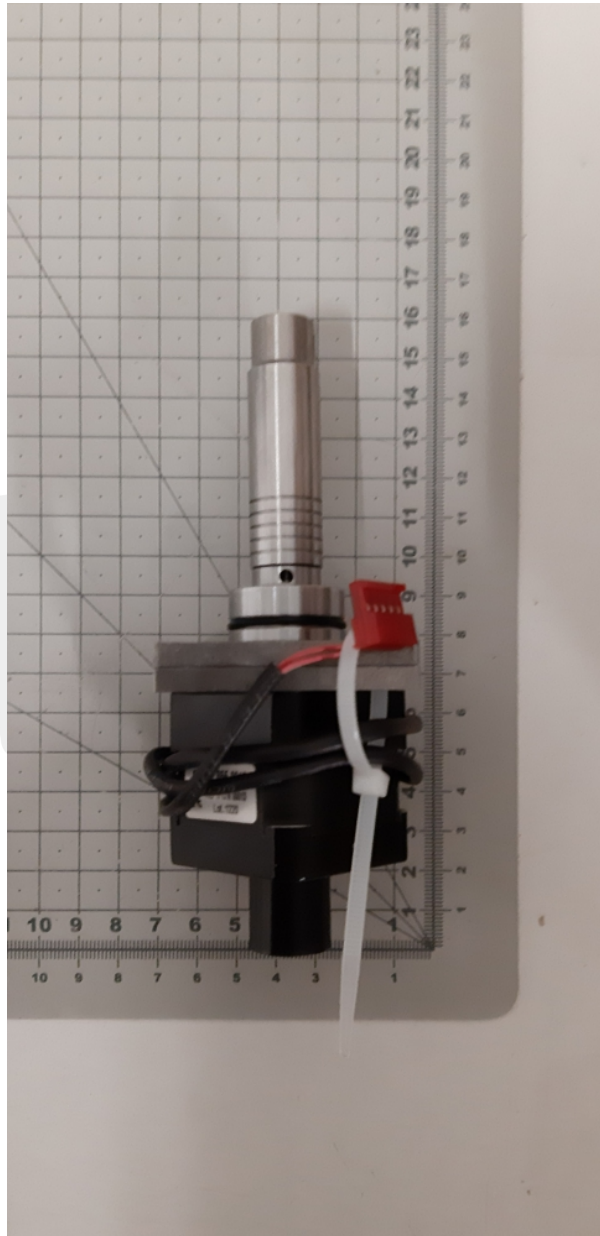

R60340032 Tuleja cewki VMD

Kod produktu: R60340032

R60340032 Tuleja cewki VMD