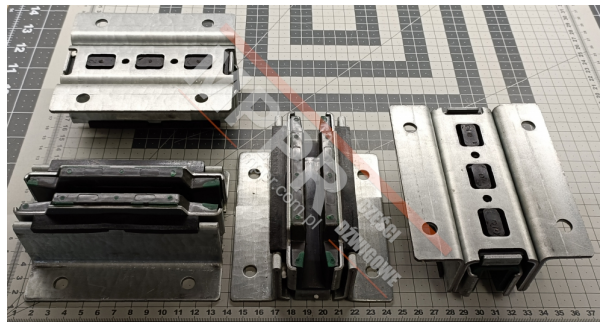

KM51000110V011 Korpusy kompletne na prowadnicę 9 mm T82 (4 szt., niższa wersja)

Kod produktu: KM51000110V011 x4

Korpusy kompletne na prowadnicę 9 mm T82 (4 szt.), Kone MonoSpace. Niższa wersja.

Wysokość korpusu (mm): 54

Długość korpusu prowadnicy / średnica rolki (mm): 122

Do prowadnicy o szerokości (mm): 9

MPPR