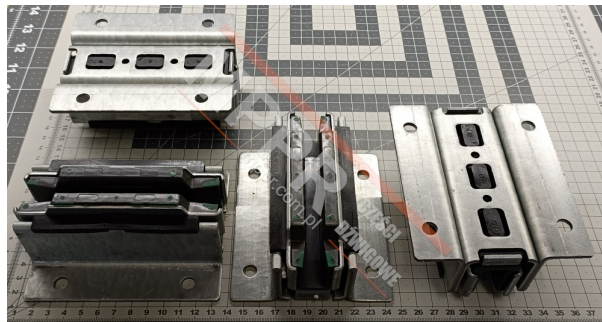

# KM51000110V011 Korpusy kompletne na prowadnicę 9 mm T82 (4 szt., niższa wersja)

Kod produktu: KM51000110V011 x4

Korpusy kompletne na prowadnicę 9 mm T82 (4 szt.), Kone MonoSpace. Niższa wersja.

**Wysokość korpusu (mm):** 54

**Długość korpusu prowadnicy / średnica rolki (mm):** 122

**Do prowadnicy o szerokości (mm):** 9

MPPR