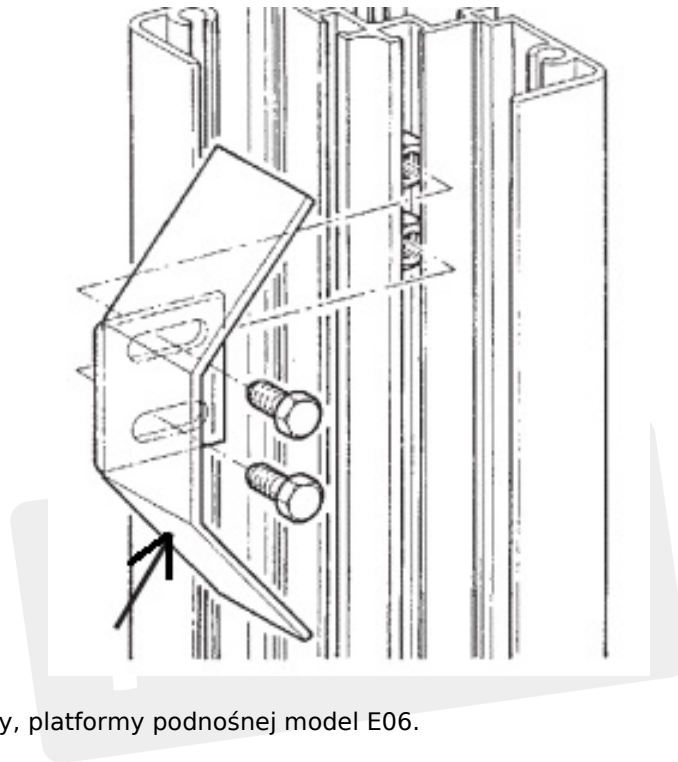

2504092 Krzywka zamka

Kod produktu: 2504092

2504092 Krzywka zamka kabiny, platformy podnośnej model E06.