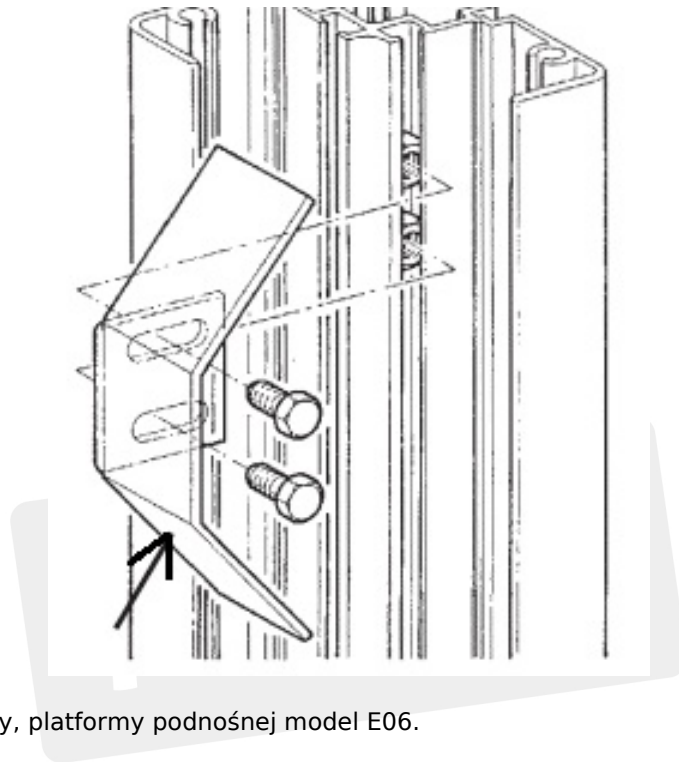

2504092 Krzywka zamka

Kod produktu: 2504092

2504092 Krzywka zamka kabiny, platformy podnośnej model E06.