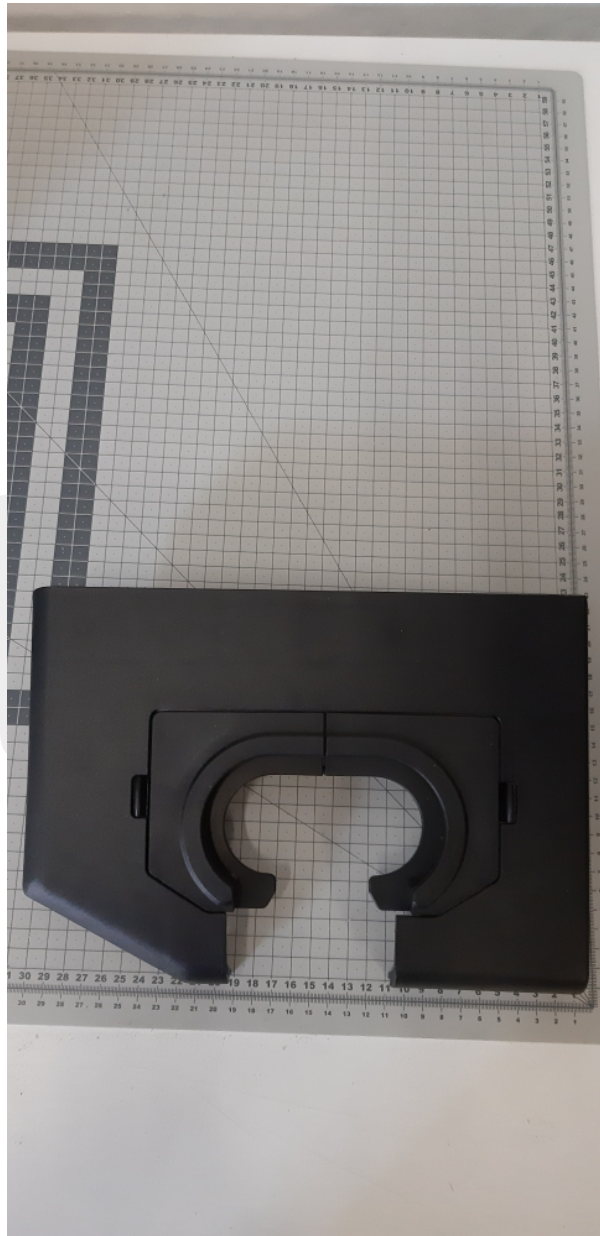

770607000 Włot poręczy

Kod produktu: 770607000 Włot poręczy

770607000 Włot poręczy