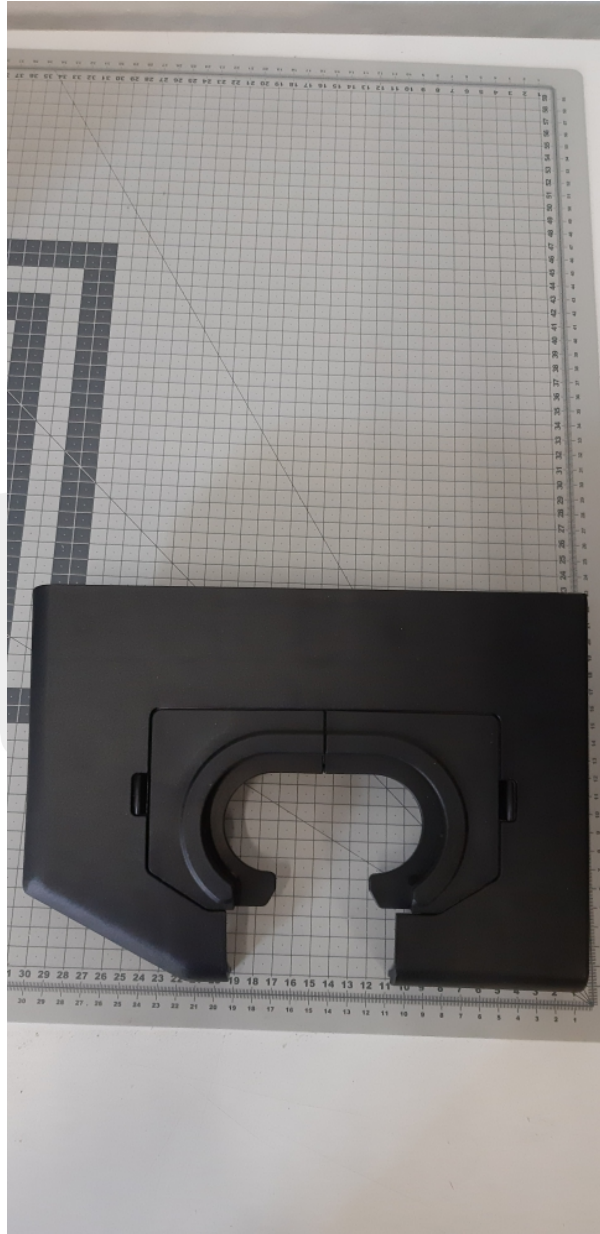

770607000 Włot poręczy

Kod produktu: 770607000 Włot poręczy

770607000 Włot poręczy