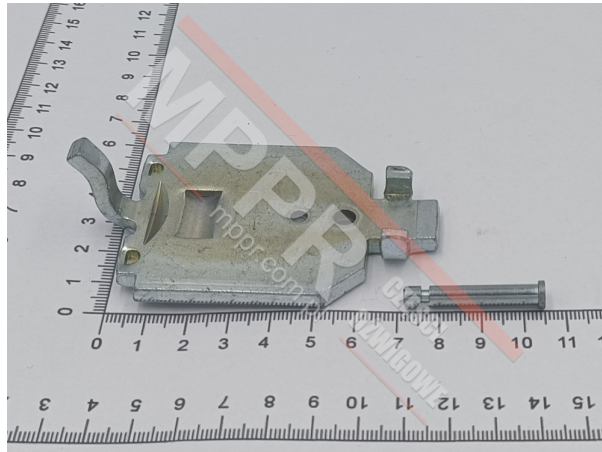

GAA245E1 Płyta stycznika typ 720

Kod produktu: GAA245E1

Płyta stycznika typ 720