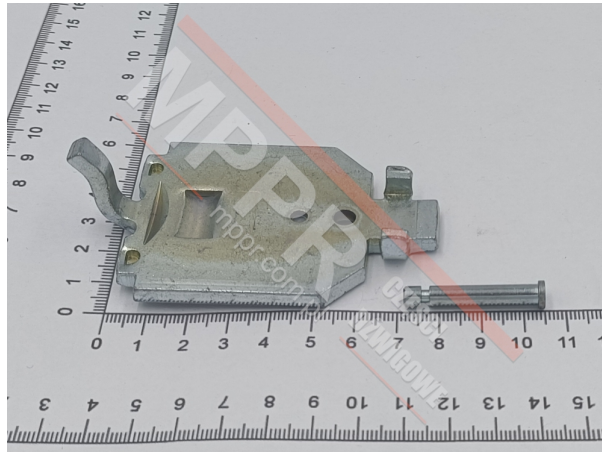

# GAA245E1 Płyta stycznika typ 720

Kod produktu: GAA245E1

Płyta stycznika typ 720