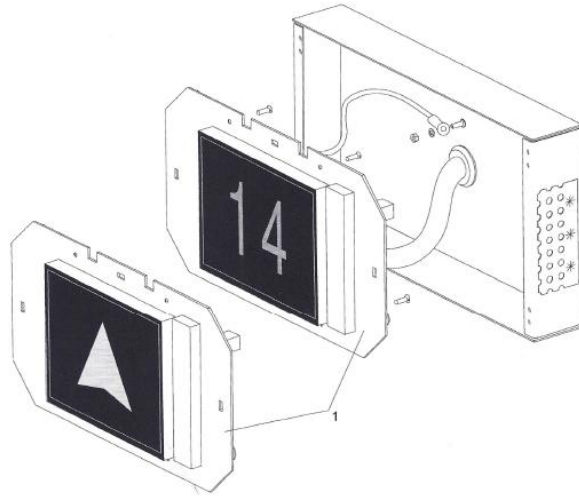

FBA23600AC1 Wyświetlacz HPI 16

Kod produktu: FBA23600AC

FBA23600AC1 Wyświetlacz dla HPI 16
towar niedostępny, wycofany z produkcji, brak zamiennika.