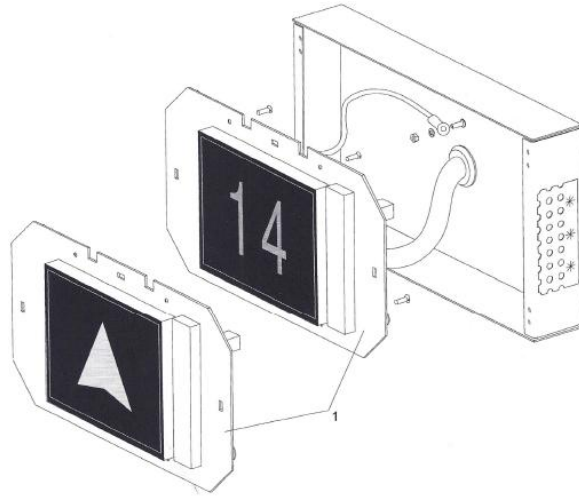

# FBA23600AC1 Wyświetlacz HPI 16

Kod produktu: FBA23600AC

FBA23600AC1 Wyświetlacz dla HPI 16  
towar niedostępny, wycofany z produkcji, brak zamiennika.