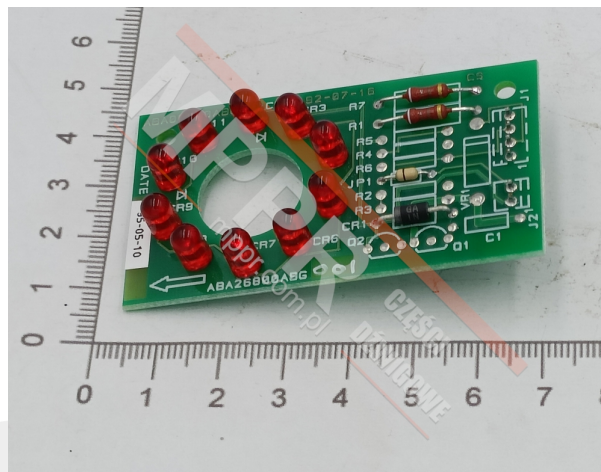

# ABA26800ABG001 Płytko sterowa przycisku dyspozycji windy Otis Elevonic 411

Kod produktu: ABA26800ABG001

Płytko sterowa przycisku dyspozycji (czerwone diody emisyjne) do dźwigu windy Otis Elevonic 411.