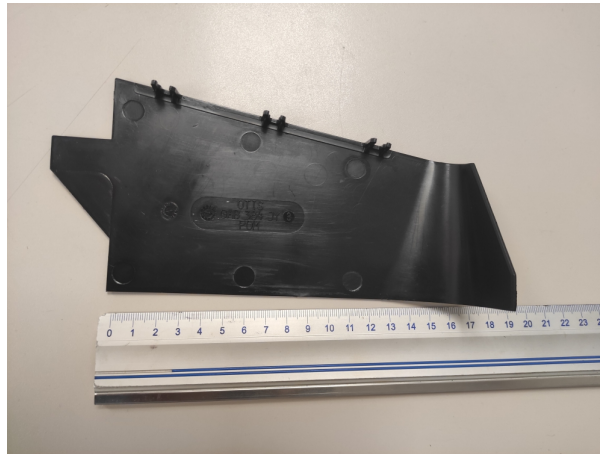

# GAB384JY3 Osłona wlotu poręczy prawa

Kod produktu: GAB384JY3

GAB384JY3 Osłona wlotu poręczy prawa

MPPR