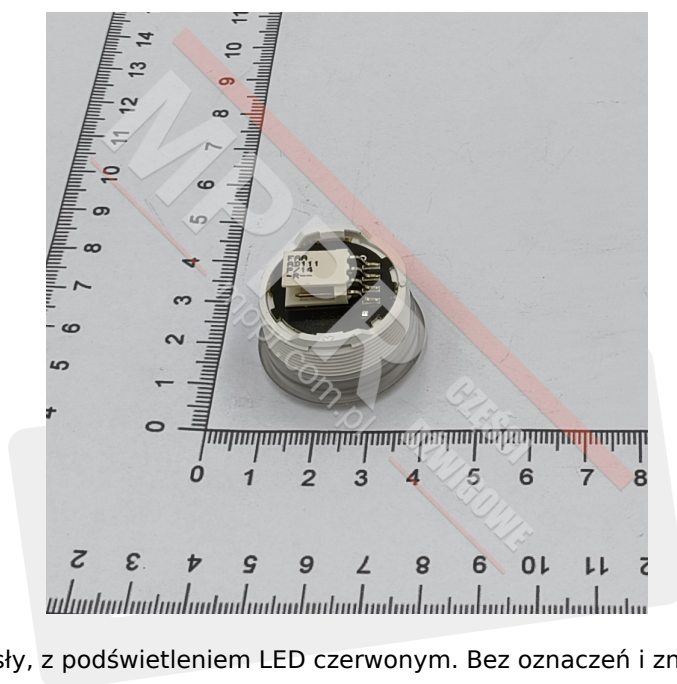

FAA25090AD111 Przycisk z podświetleniem LED (czerwonym)

Kod produktu: FAA25090AD111

FAA25090AD111 Przycisk wklęsły, z podświetleniem LED czerwonym. Bez oznaczeń i znaków Braille&HASH39;a. OTIS 2000 MCS

Kolor diody emisyjnej: czerwony

Wykończenie: polerowana stal nierdzewna

Waga (kg): 0,03