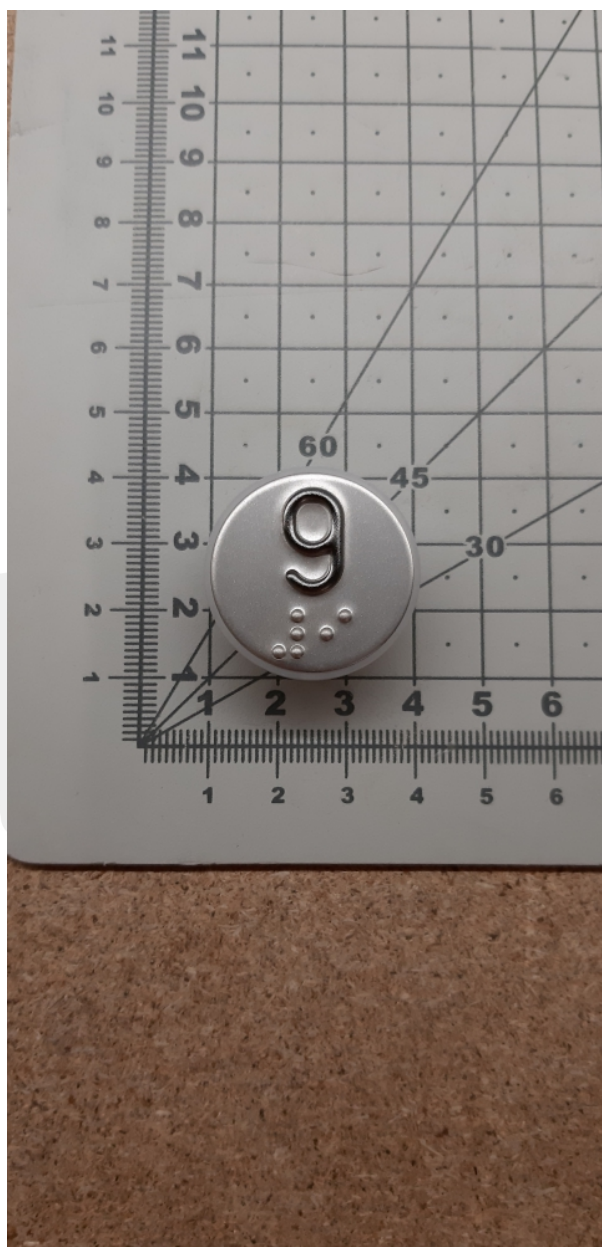

Szyld przycisku RT42 „9”

Szyld przycisku RT42 „9”