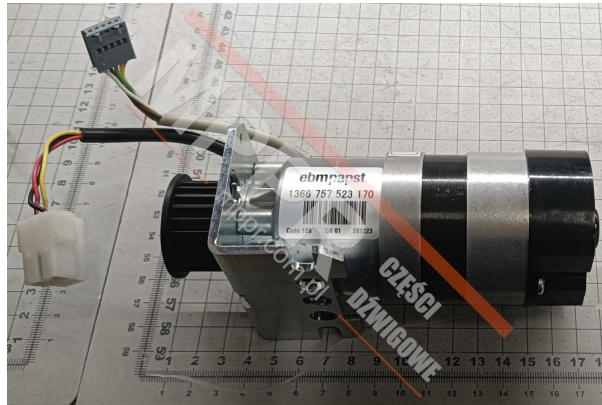

# KM903370G03 Silnik lewy napędu drzwi

Kod produktu: KM903370G03; 903370G03

KM903370G03; 903370G03 Silnik lewy napędu drzwi kabinowych AMD D10. Przełożenie 13:1