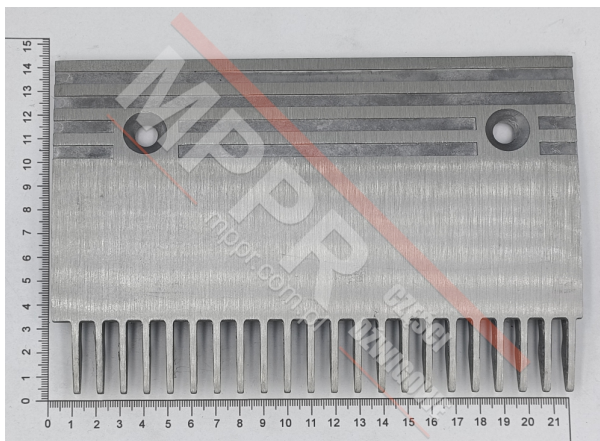

KM5130668R01 Grzebień prawy (B)

Kod produktu: KM5130668R01

Grzebień prawy (B), 22 zęby, zastosowanie do schodów ruchomych Kone O&K Eco3000. Zastępuje KM5130668H01 (starsza wersja)

Materiał: odlewane ciśnieniowo aluminium

Długość (mm): 202

Szerokość (mm): 131