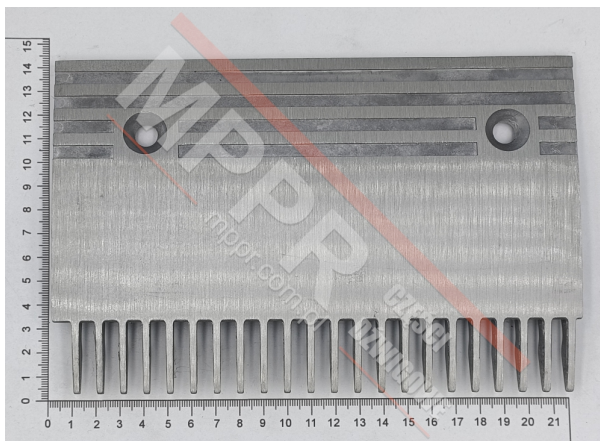

# KM5130668R01 Grzebień prawy (B)

Kod produktu: KM5130668R01

Grzebień prawy (B), 22 zęby, zastosowanie do schodów ruchomych Kone O&K Eco3000. Zastępuje KM5130668H01 (starsza wersja)

**Materiał:** odlewane ciśnieniowo aluminium

**Długość (mm):** 202

**Szerokość (mm):** 131