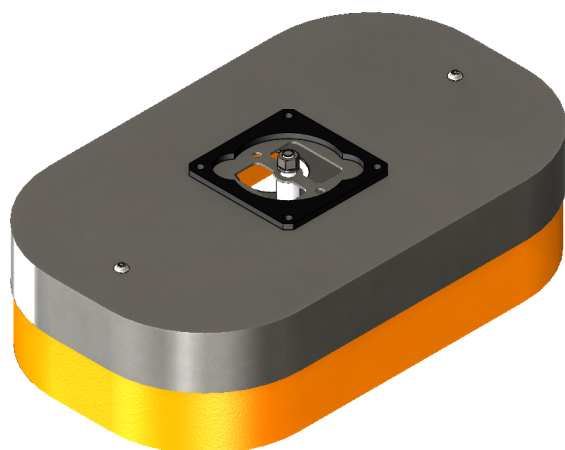

SLINE-420X240DV-STD Owalna stopa ssąca

Kod produktu: SLINE-420X240DV-STD

SLINE-420X240DV-STD Owalna stopa ssąca 400x240mm z podwójną, pionową uszczelką ssawy.