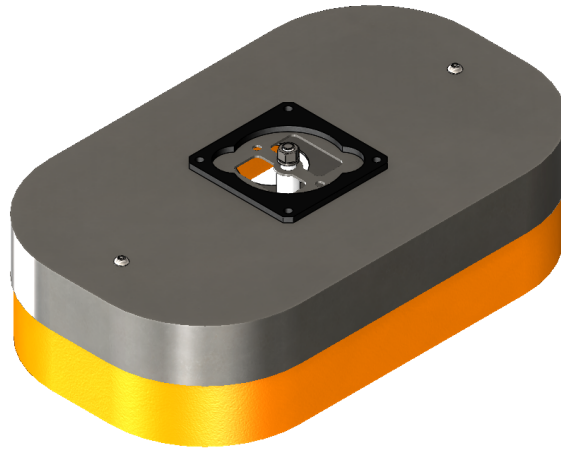

SLINE-420X240DV-STD Owalna stopa ssąca

Kod produktu: SLINE-420X240DV-STD

SLINE-420X240DV-STD Owalna stopa ssąca 400x240mm z podwójną, pionową uszczelką ssawy.