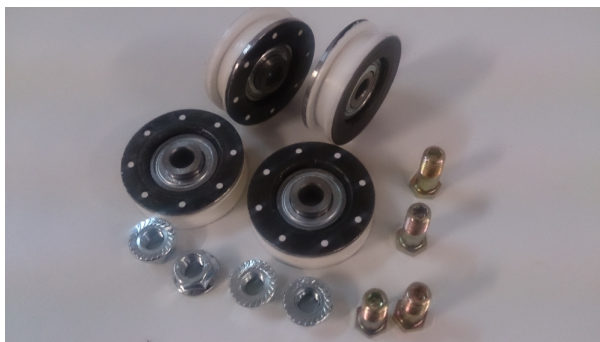

# FAA5394A50 Rolka

Kod produktu: FAA5394A50

FAA5394A50 Rolki wózka drzwi ze śrubami, 56x17mm (komplet 4 sztuki)