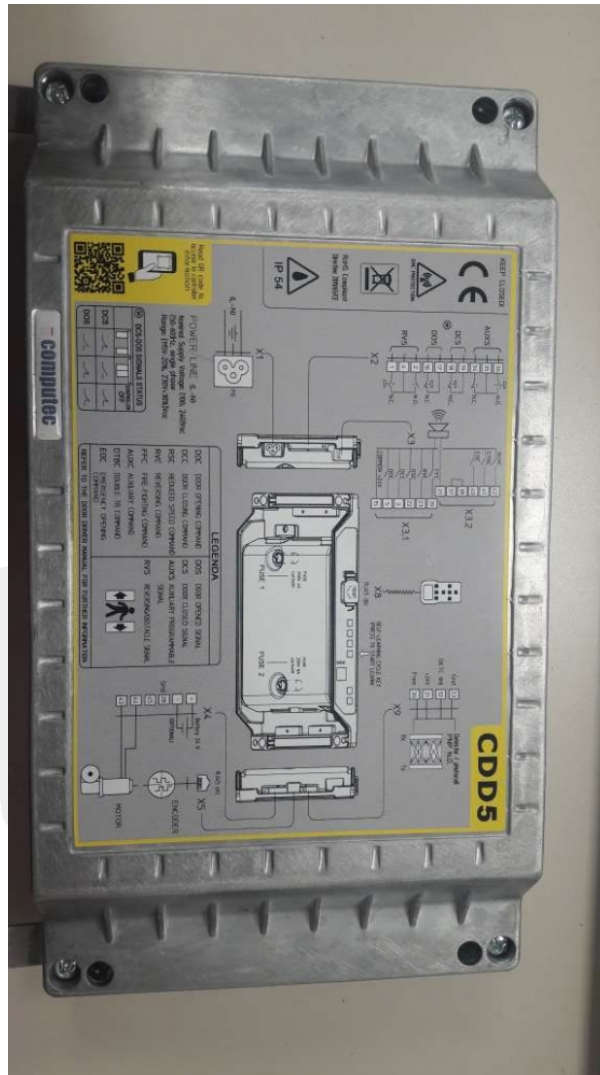

Sterownik drzwi CDD 5.0 Computec SEMATIC

Sterownik drzwi CDD 5.0 Computec SEMATIC

zamiennik dla sterownika SDS 4.0