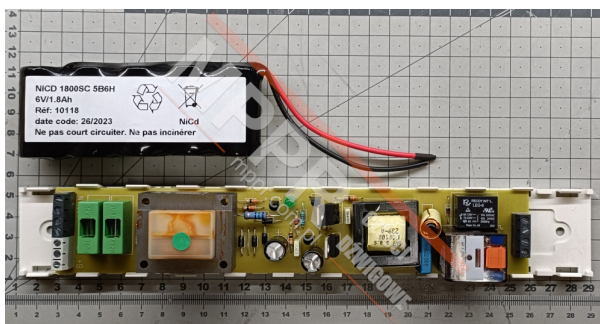

FAA628A1 Zasilacz awaryjnego oświetlenia kabiny

Kod produktu: FAA628A1

Zasilacz awaryjnego oświetlenia kabiny w panelu dyspozycji OTIS2000 / GEN2 / CARGO 2000 - 6 V