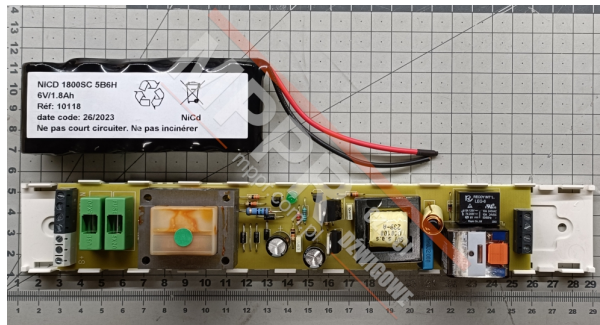

FAA628A1 Zasilacz awaryjnego oświetlenia kabiny

Kod produktu: FAA628A1

Zasilacz awaryjnego oświetlenia kabiny w panelu dyspozycji OTIS2000 / GEN2 / CARGO 2000 - 6 V